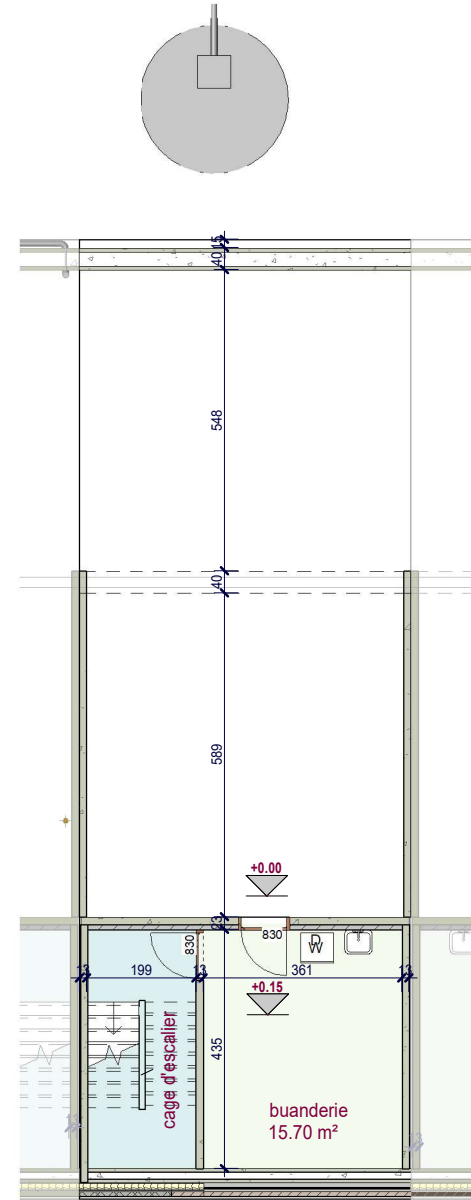

Façade principale

Façade arrière

DOSSIER 'Moeskroen 3.1'

plan : **gevels**  
lotnr. : **LL - lot 54**

ONTWERP **Parc Motte**

LIGGING  
Parc Motte  
B-7700Mouscron

**WONINGBUREAU**  
**PAUL HUYZENTRUYT**

niveau +1

niveau 0

niveau -1