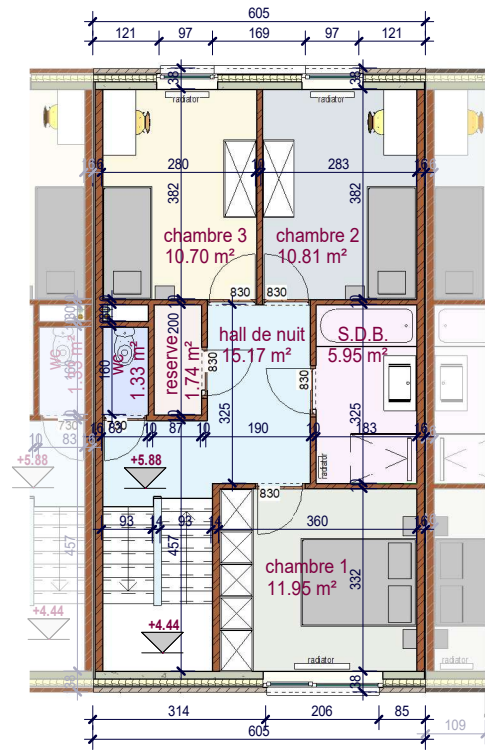

Façade principale

Façade arrière

DOSSIER 'Moeskroen 3.1'

plan : **gevels**  
lotnr. : **LL - lot 54**

ONTWERP **Parc Motte**

LIGGING  
Parc Motte  
B-7700Mouscron

**WONINGBUREAU**  
**PAUL HUYZENTRUYT**

niveau +1

niveau 0

niveau -1