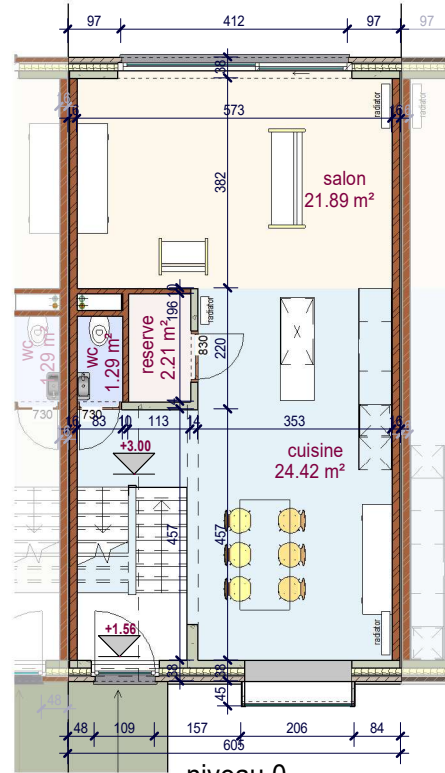

Façade principale

Façade arrière

DOSSIER 'Moeskroen 3.1'

plan : **gevels**  
lotnr. : **LL - lot 54**

ONTWERP **Parc Motte**

LIGGING  
Parc Motte  
B-7700Mouscron

**WONINGBUREAU**  
**PAUL HUYZENTRUYT**

niveau +1

niveau 0

niveau -1