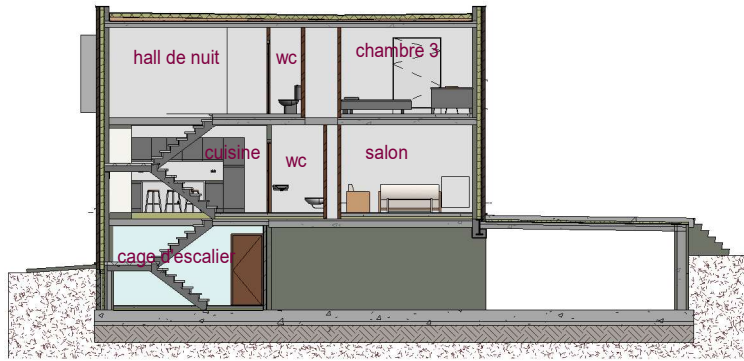

Façade principale

Façade arrière

DOSSIER 'Moeskroen 3.1'

plan : **gevels**
lotnr. : **LL - lot 55**

ONTWERP **Parc Motte**

LIGGING
Parc Motte
B-7700Mouscron

WONINGBUREAU
PAUL HUYZENTRUYT

niveau +1

niveau 0

niveau -1