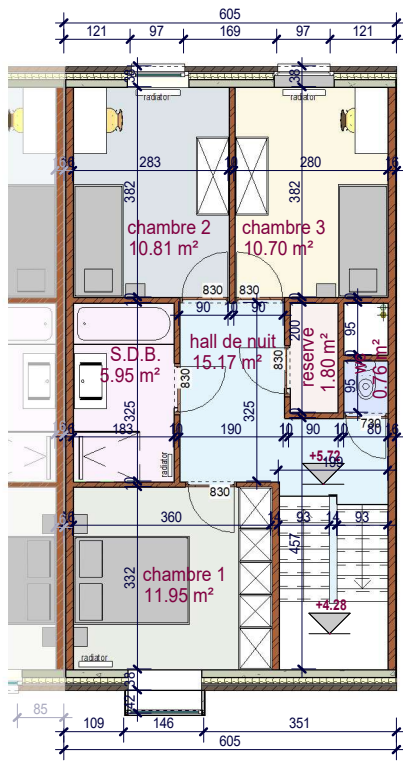

Façade principale

Façade arrière

DOSSIER 'Moeskroen 3.1'

plan : **gevels**
lotnr. : **LL - lot 55**

ONTWERP **Parc Motte**

LIGGING
Parc Motte
B-7700Mouscron

WONINGBUREAU
PAUL HUYZENTRUYT

niveau +1

niveau 0

niveau -1