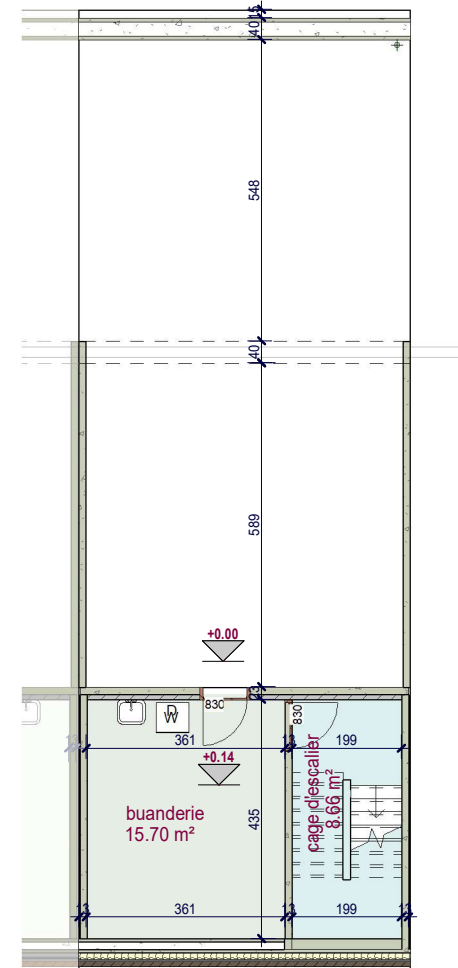

Façade principale

Façade arrière

DOSSIER 'Moeskroen 3.1'

plan : **gevels**
lotnr. : **LL - lot 55**

ONTWERP **Parc Motte**

LIGGING
Parc Motte
B-7700Mouscron

WONINGBUREAU
PAUL HUYZENTRUYT

niveau +1

niveau 0

niveau -1