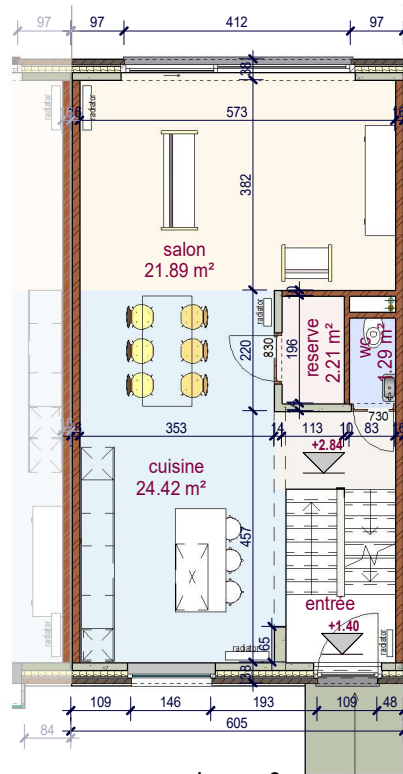

Façade principale

Façade arrière

DOSSIER 'Moeskroen 3.1'

plan : **gevels**
lotnr. : **LL - lot 55**

ONTWERP **Parc Motte**

LIGGING
Parc Motte
B-7700Mouscron

WONINGBUREAU
PAUL HUYZENTRUYT

niveau +1

niveau 0

niveau -1