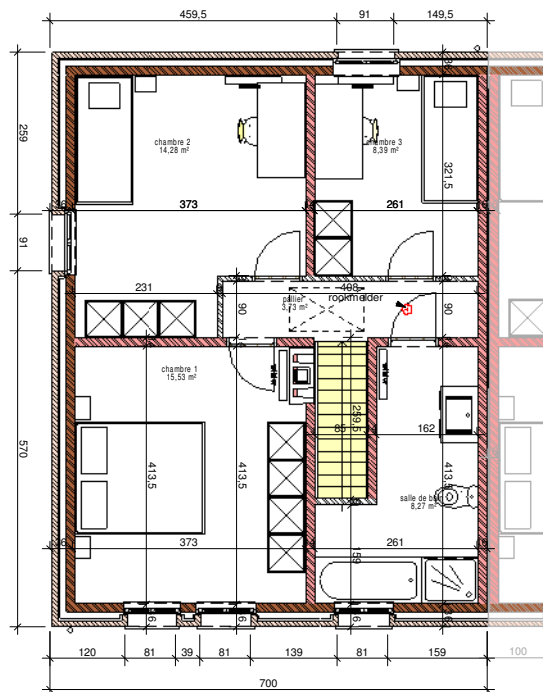

1 rez-de-chaussee
1 : 50

2 1° etage
1 : 50

3 rez-de-chaussee, garage G5
1 : 50

WONINGBUREAU www.paulhuyzentruyt.be
PAUL HUYZENTRUYT

GROTE HEERWEG 2 ■ 8791 BEVEREN-LEIE ■ T 056.71 27 97 ■ F 056.70 59 58

Herseaux (Mouscron) - type C4R-5 lot 5

③ facade principale
1 : 50

① facade laterale gauche
1 : 50

② facade arriere
1 : 50

④ facade principale, garage G5
1 : 50

⑤ facade laterale droite, garage G5
1 : 50

⑥ facade arriere, garage G5
1 : 50

WONINGBUREAU www.paulhuyzentruyt.be
PAUL HUYZENTRUYT