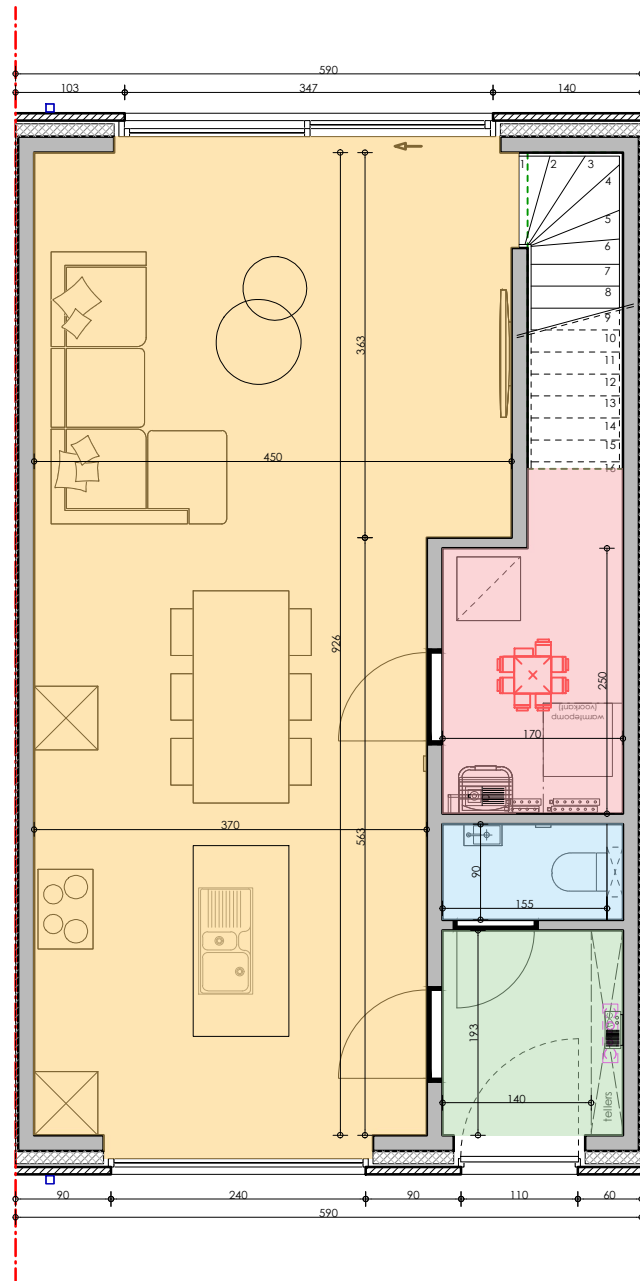

VOORGEVEL
LOT 2

ACHTERGEVEL
LOT 2

GELIJKVLOERS
LOT 2

VERDIEPING
LOT 2

DOSSIER dossier nr.: Meulebeke - Tielstraat / 6woningen
plan : Fiche lot 2
plan nr.: LL2a

ONTWERP
Bouwen van 6 eensgezinswoningen

LIGGING Meulebeke Tielstraat lot 1-6
8760 Meulebeke