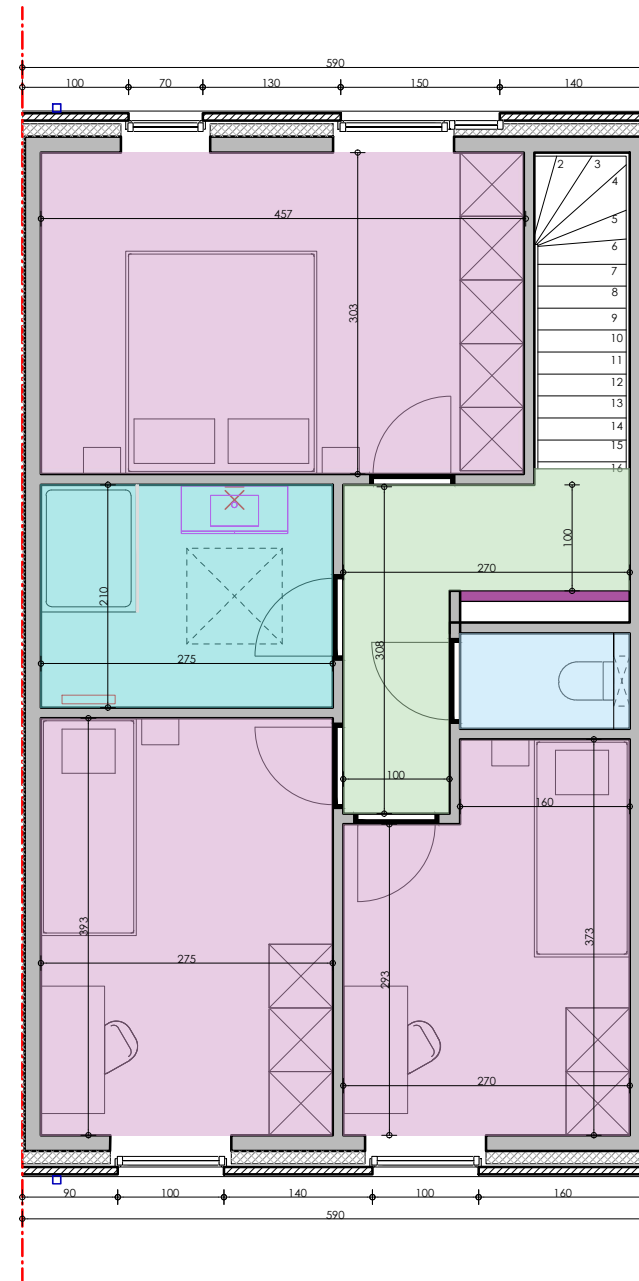

VOORGEVEL
LOT 2

ACHTERGEVEL
LOT 2

GELIJKVLOERS
LOT 2

VERDIEPING
LOT 2

DOSSIER dossier nr.: Meulebeke - Tielstraat / 6woningen
plan : Fiche lot 2
plan nr.: LL2a

ONTWERP
Bouwen van 6 eensgezinswoningen

LIGGING Meulebeke Tielstraat lot 1-6
8760 Meulebeke