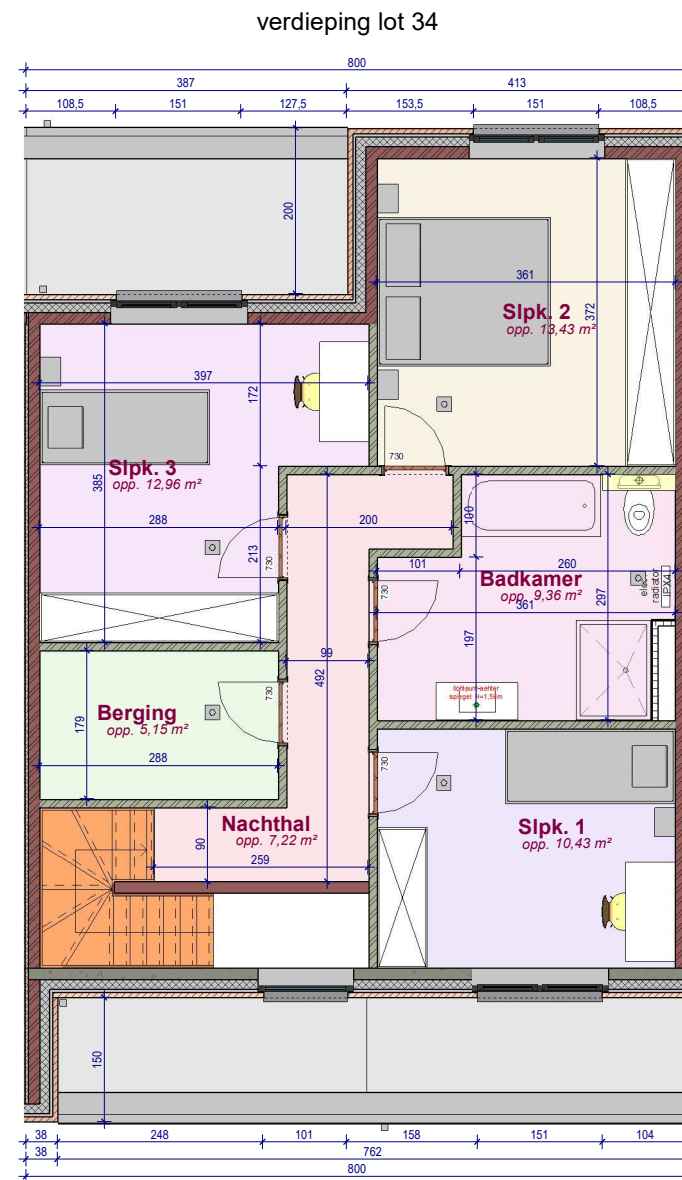

lot 34

voorgevel

lot 34

achtergevel

DOSSIER dossier nr.: Kuurne vlasschuur 2.2  
 plan : **Fiche lot 34**  
 plan nr. : **LL34**

ONTWERP  
 Kuurne vlasschuur 2.2

LIGGING  
 Meihoek  
 sectie C -nr. 15e2 en 13n  
 8520 Kuurne