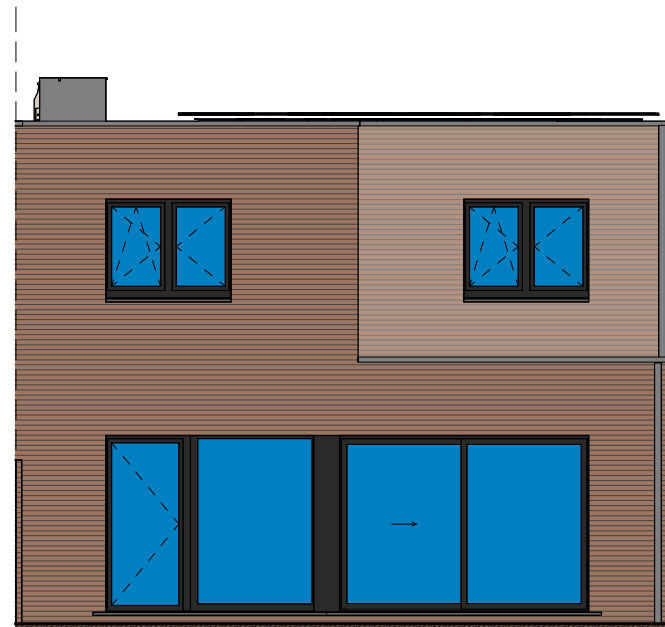

lot 34

voorgevel

lot 34

achtergevel

DOSSIER dossier nr.: Kuurne vlasschuur 2.2  
 plan : **Fiche lot 34**  
 plan nr. : **LL34**

ONTWERP  
 Kuurne vlasschuur 2.2

LIGGING  
 Meihoek  
 sectie C -nr. 15e2 en 13n  
 8520 Kuurne