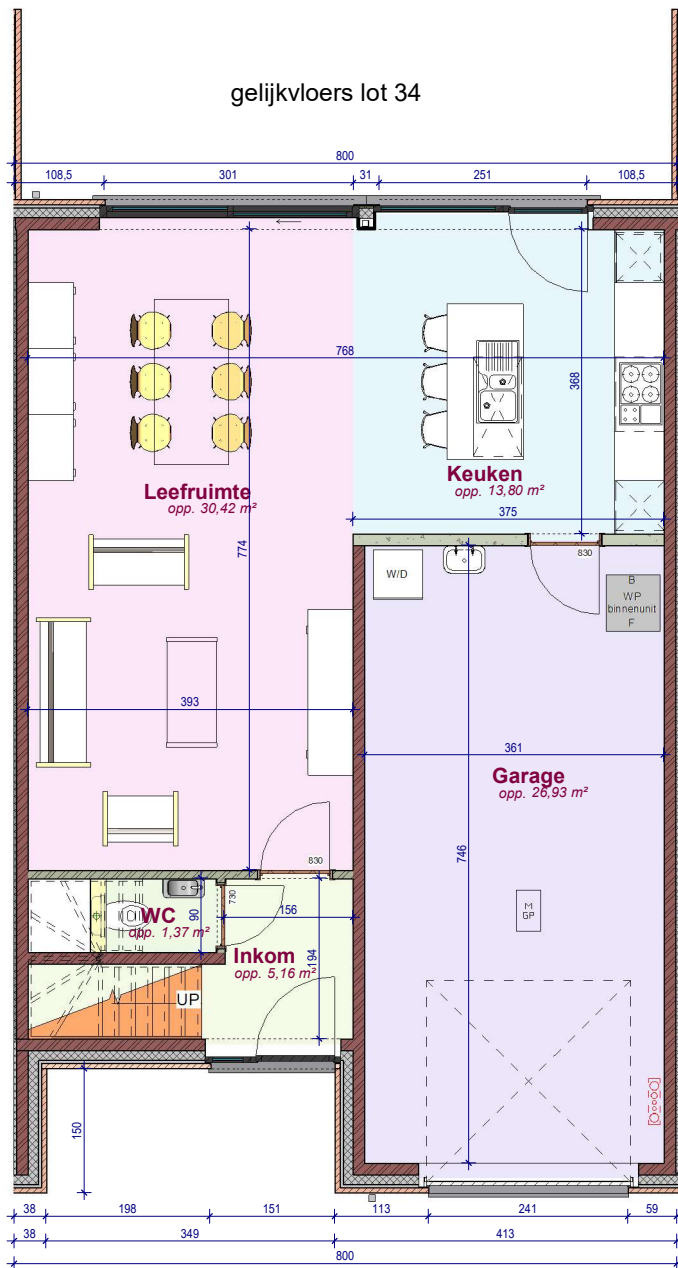

lot 34

voorgevel

lot 34

achtergevel

DOSSIER dossier nr.: Kuurne vlasschuur 2.2  
 plan : **Fiche lot 34**  
 plan nr. : **LL34**

ONTWERP  
 Kuurne vlasschuur 2.2

LIGGING  
 Meihoek  
 sectie C -nr. 15e2 en 13n  
 8520 Kuurne