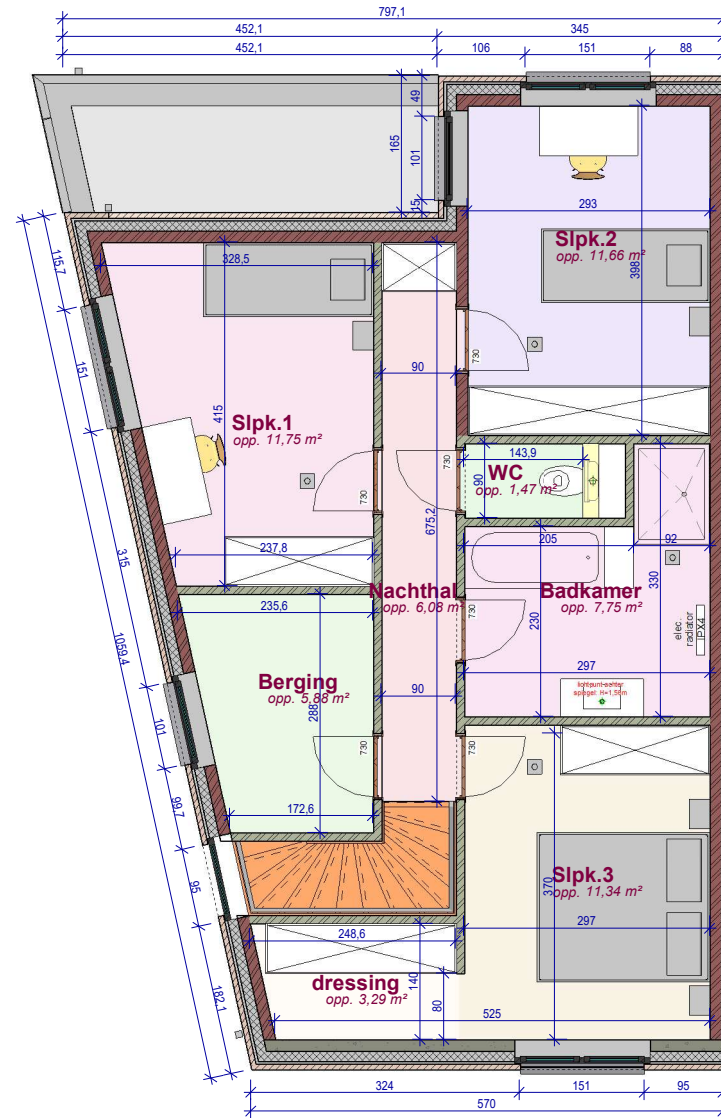

lot 37
voorgevel

lot 37
achtergevel

lot 37
linker zijgevel

gelijkvloers lot 37

verdieping lot 37

DOSSIER dossier nr.: Kuurne vlasschuur 2.2
 plan : Fiche lot 37
 plan nr. : LL37

ONTWERP
 Kuurne vlasschuur 2.2