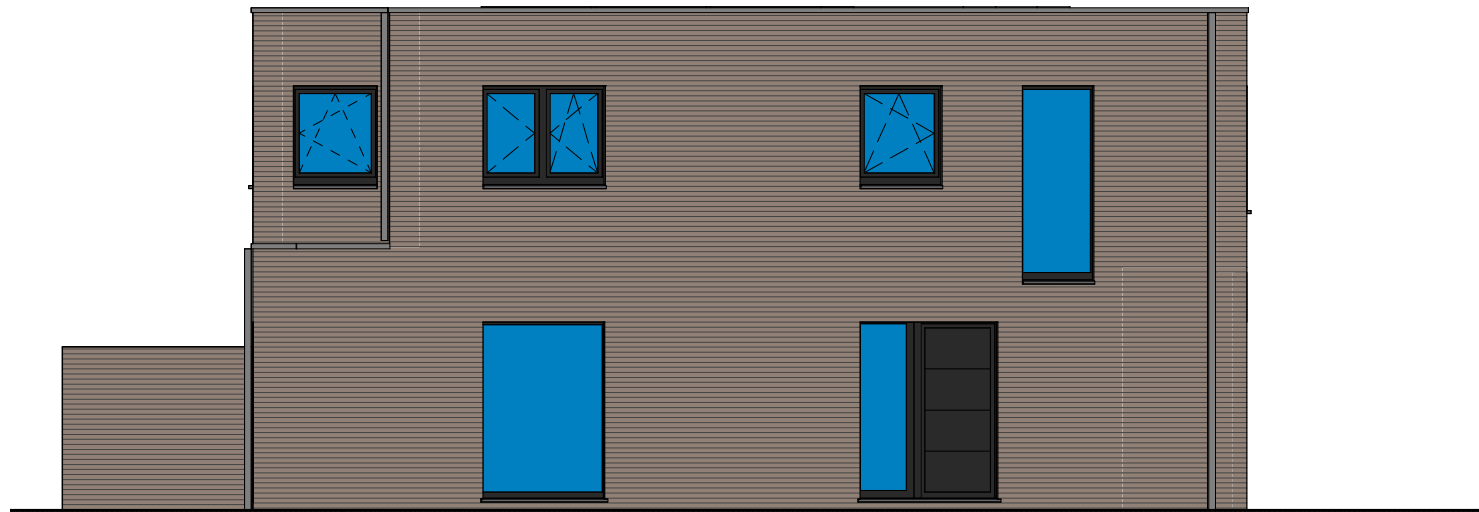

lot 37
voorgevel

lot 37
achtergevel

lot 37
linker zijgevel

gelijkvloers lot 37

verdieping lot 37

DOSSIER dossier nr.: Kuurne vlasschuur 2.2
 plan : Fiche lot 37
 plan nr. : LL37

ONTWERP
 Kuurne vlasschuur 2.2

LIGGING

Meihoek
 sectie C -nr. 15e2 en 13n
 8520 Kuurne