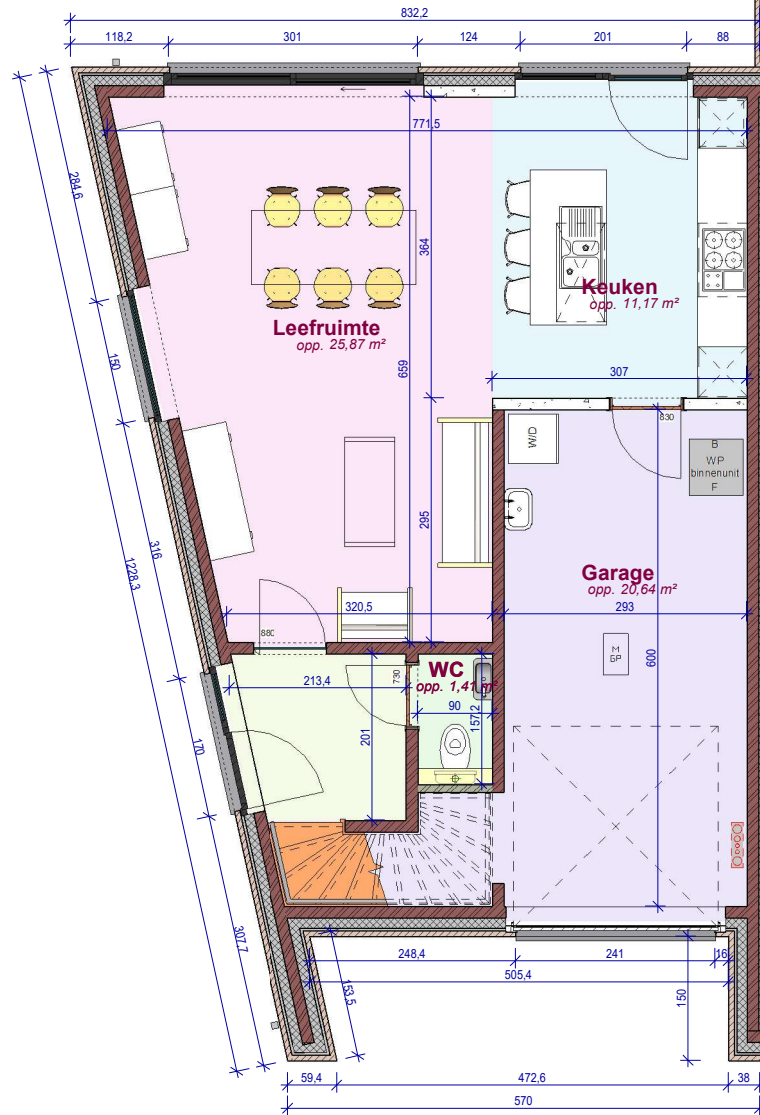

lot 37
voorgevel

lot 37
achtergevel

lot 37
linker zijgevel

gelijkvloers lot 37

verdieping lot 37

DOSSIER dossier nr.: Kuurne vlasschuur 2.2
 plan : Fiche lot 37
 plan nr. : LL37

ONTWERP
 Kuurne vlasschuur 2.2