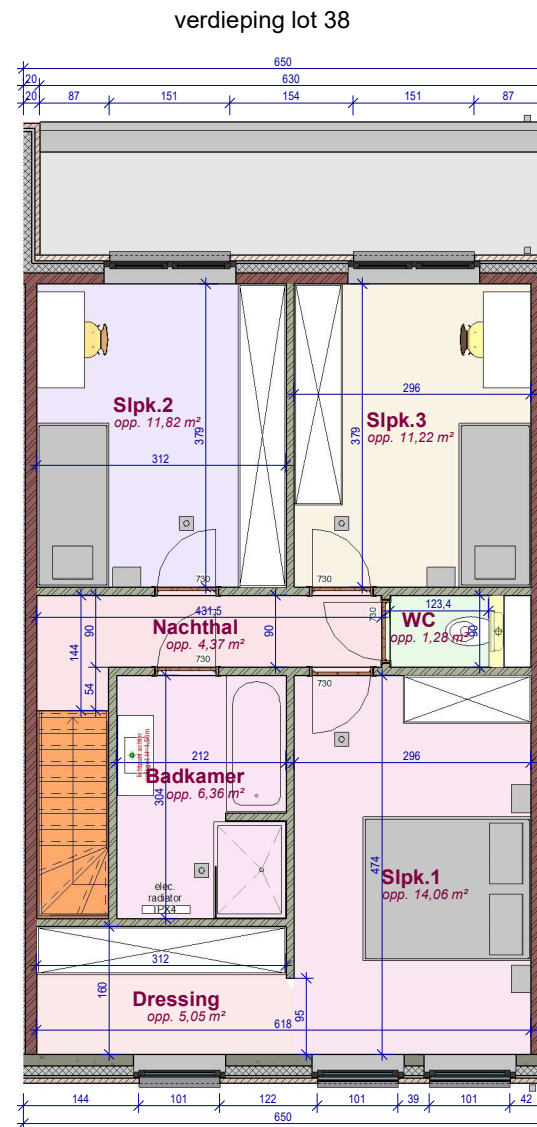

lot 38

voorgevel

lot 38

achtergevel

DOSSIER dossier nr.: Kuurne vlasschuur 2.2
plan : **Gevels lot 38**
plan nr. : 38

ONTWERP
Kuurne vlasschuur 2.2

LIGGING Meihoek
sectie C -nr. 15e2 en 13n
8520 Kuurne

WONINGBUREAU
PAUL HUYZENRUYT

DOSSIER dossier nr.: Kuurne vlsschuur 2.2
plan : **Fiche lot 38**
plan nr. : **LL38**

ONTWERP
Kuurne vlsschuur 2.2

LIGGING Meihoek
sectie C -nr. 15e2 en 13n
8520 Kuurne

WONINGBUREAU
PAUL HUYZENRUYT