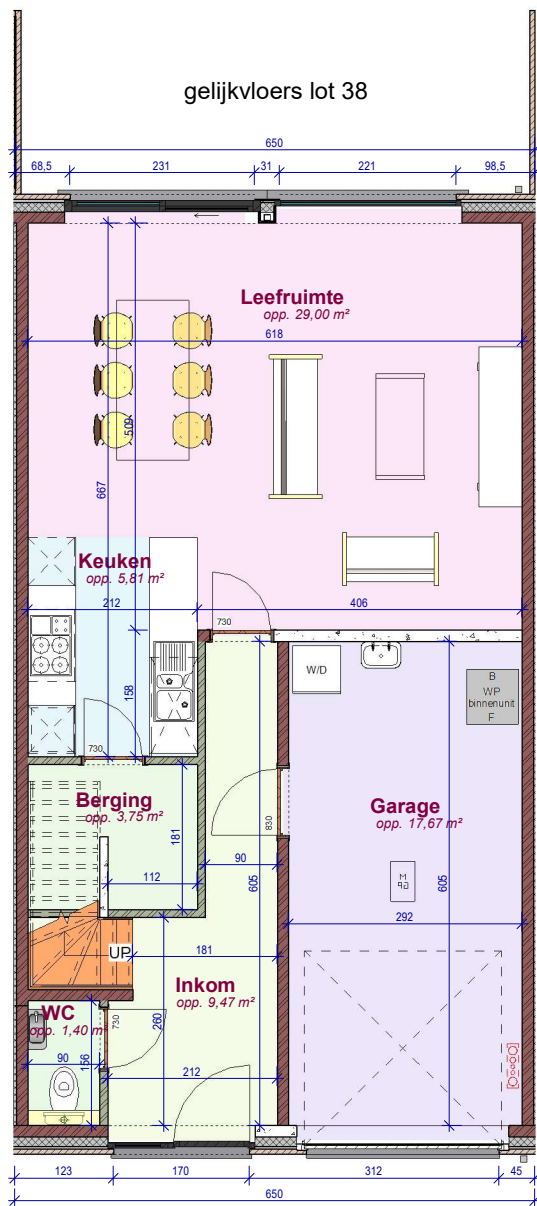

lot 38

voorgevel

lot 38

achtergevel

DOSSIER dossier nr.: Kuurne vlasschuur 2.2
plan : **Gevels lot 38**
plan nr. : 38

ONTWERP
Kuurne vlasschuur 2.2

LIGGING Meihoek
sectie C -nr. 15e2 en 13n
8520 Kuurne

WONINGBUREAU
PAUL HUYZENRUYT

DOSSIER dossier nr.: Kuurne vlsschuur 2.2
plan : **Fiche lot 38**
plan nr. : **LL38**

ONTWERP
Kuurne vlsschuur 2.2

LIGGING Meihoek
sectie C -nr. 15e2 en 13n
8520 Kuurne

WONINGBUREAU
PAUL HUYZENRUYT