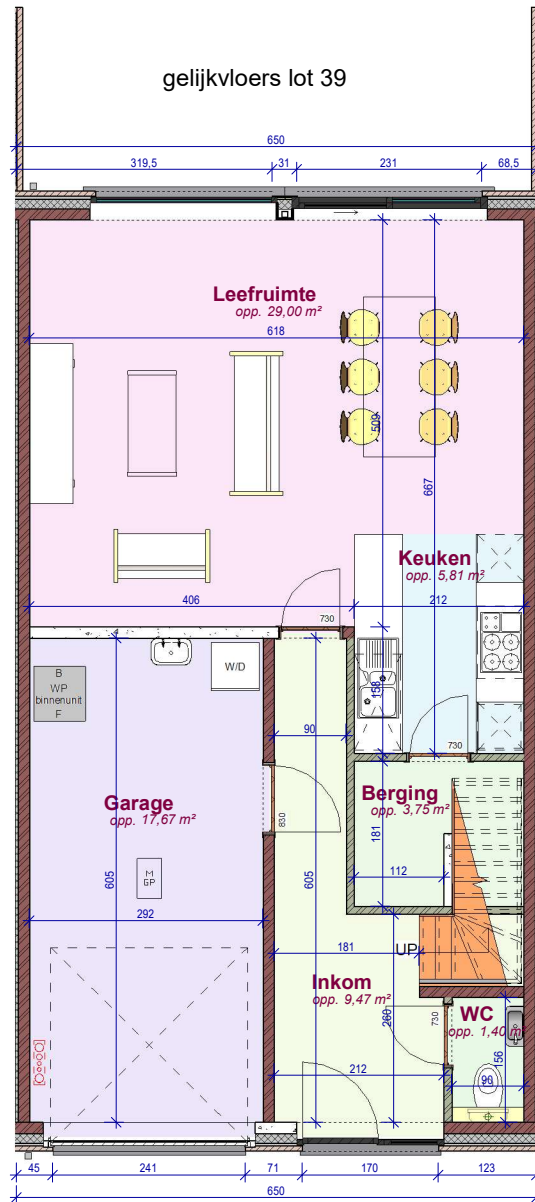

lot 39

voorgevel

lot 39

achtergevel

DOSSIER dossier nr.: Kuurne vlasschuur 2.2
plan : **Gevels lot 39**
plan nr. : 39

ONTWERP
Kuurne vlasschuur 2.2

LIGGING Meihoek
sectie C -nr. 15e2 en 13n
8520 Kuurne

 **WONINGBUREAU
PAUL HUYZENRUYT**

DOSSIER dossier nr.: Kuurne vlsschuur 2.2
plan : **Fiche lot 39**
plan nr.: **LL39**

ONTWERP
Kuurne vlsschuur 2.2

LIGGING Meihoek
sectie C -nr. 15e2 en 13n
8520 Kuurne

WONINGBUREAU
PAUL HUYZENTRUYT