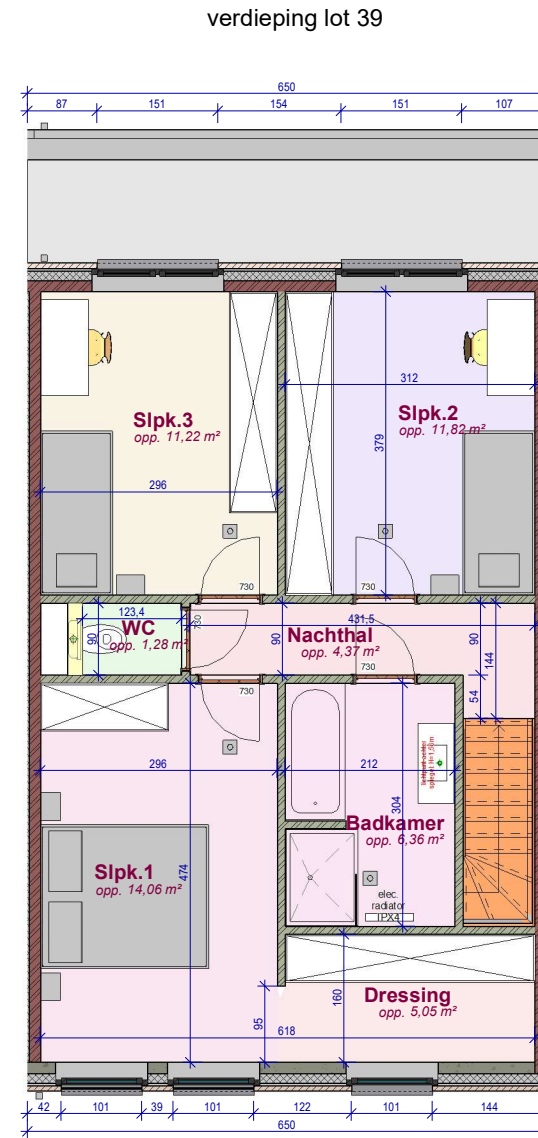

lot 39

voorgevel

lot 39

achtergevel

DOSSIER dossier nr.: Kuurne vlasschuur 2.2
plan : **Gevels lot 39**
plan nr. : 39

ONTWERP
Kuurne vlasschuur 2.2

LIGGING Meihoek
sectie C -nr. 15e2 en 13n
8520 Kuurne

 **WONINGBUREAU
PAUL HUYZENRUYT**

DOSSIER dossier nr.: Kuurne vlsschuur 2.2
plan : **Fiche lot 39**
plan nr.: **LL39**

ONTWERP
Kuurne vlsschuur 2.2

LIGGING Meihoek
sectie C -nr. 15e2 en 13n
8520 Kuurne

WONINGBUREAU
PAUL HUYZENTRUYT