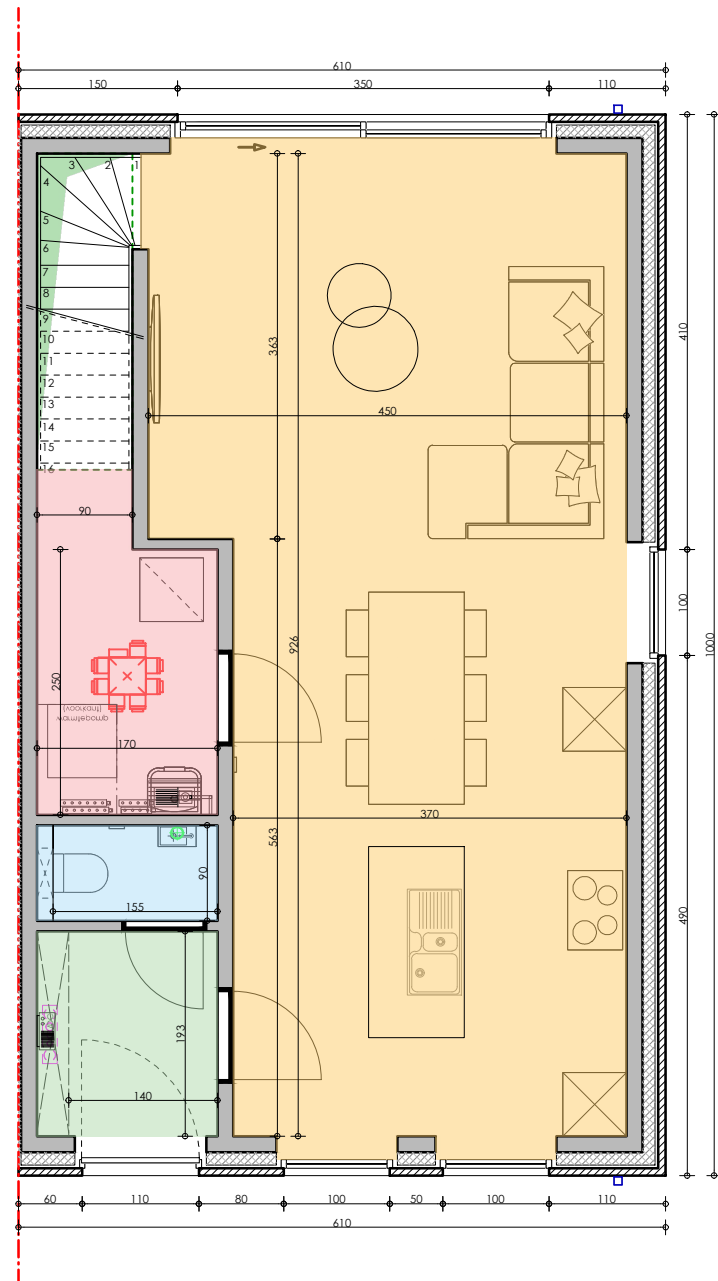

VOORGEVEL
LOT 3

ACHTERGEVEL
LOT 3

ZIJSVEL RECHTS
LOT 3

DOSSIER dossier nr.: Meulebeke - Tielstraat / 6woningen
plan : Gevels lot 3
plan nr.: LL3b

ONTWERP
Bouwen van 6 eensgezinswoningen

LIGGING Meulebeke Tielstraat lot 1-6
8760 Meulebeke

GELIJKVLOERS
LOT 3

VERDIEPING
LOT 3

DOSSIER dossier nr.: Meulebeke - Tielstraat / 6woningen
plan : Fiche lot 3
plan nr.: LL3a

ONTWERP
Bouwen van 6 eensgezinswoningen

LIGGING Meulebeke Tielstraat lot 1-6
8760 Meulebeke