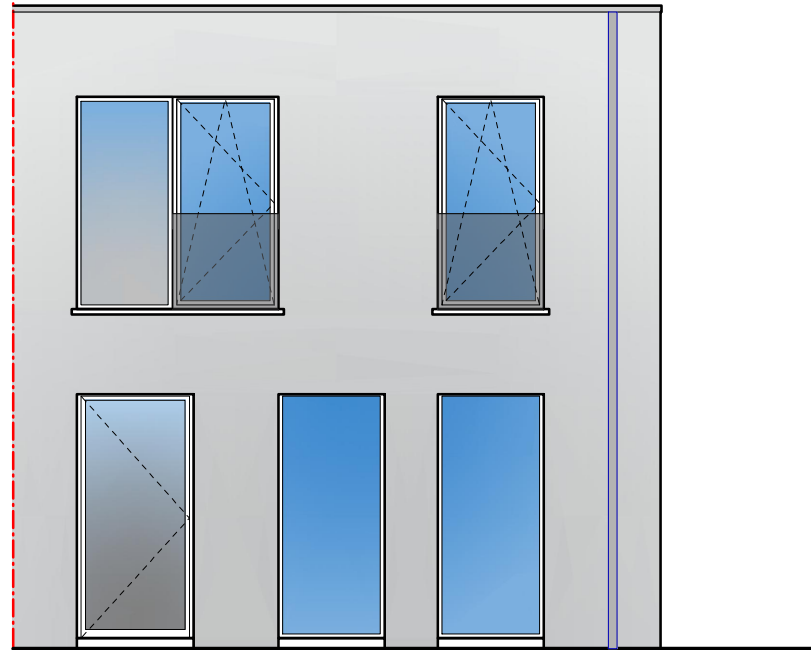

VOORGEVEL
LOT 3

ACHTERGEVEL
LOT 3

ZIJSVEL RECHTS
LOT 3

DOSSIER dossier nr.: Meulebeke - Tielstraat / 6woningen
plan : Gevels lot 3
plan nr.: LL3b

ONTWERP
Bouwen van 6 eensgezinswoningen

LIGGING Meulebeke Tielstraat lot 1-6
8760 Meulebeke

GELIJKVLOERS
LOT 3

VERDIEPING
LOT 3

DOSSIER dossier nr.: Meulebeke - Tielstraat / 6woningen
plan : Fiche lot 3
plan nr.: LL3a

ONTWERP
Bouwen van 6 eensgezinswoningen

LIGGING Meulebeke Tielstraat lot 1-6
8760 Meulebeke