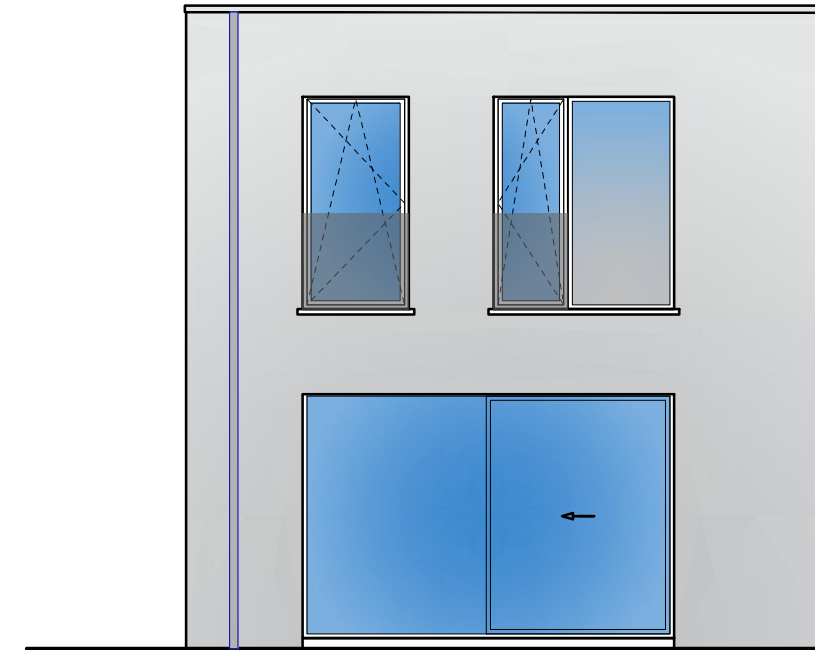

VOORGEVEL
LOT 3

ACHTERGEVEL
LOT 3

ZIJSVEL RECHTS
LOT 3

DOSSIER dossier nr.: Meulebeke - Tielstraat / 6woningen
plan : Gevels lot 3
plan nr.: LL3b

ONTWERP
Bouwen van 6 eensgezinswoningen

LIGGING Meulebeke Tielstraat lot 1-6
8760 Meulebeke

GELIJKVLOERS
LOT 3

VERDIEPING
LOT 3

DOSSIER dossier nr.: Meulebeke - Tielstraat / 6woningen
plan : Fiche lot 3
plan nr.: LL3a

ONTWERP
Bouwen van 6 eensgezinswoningen

LIGGING Meulebeke Tielstraat lot 1-6
8760 Meulebeke