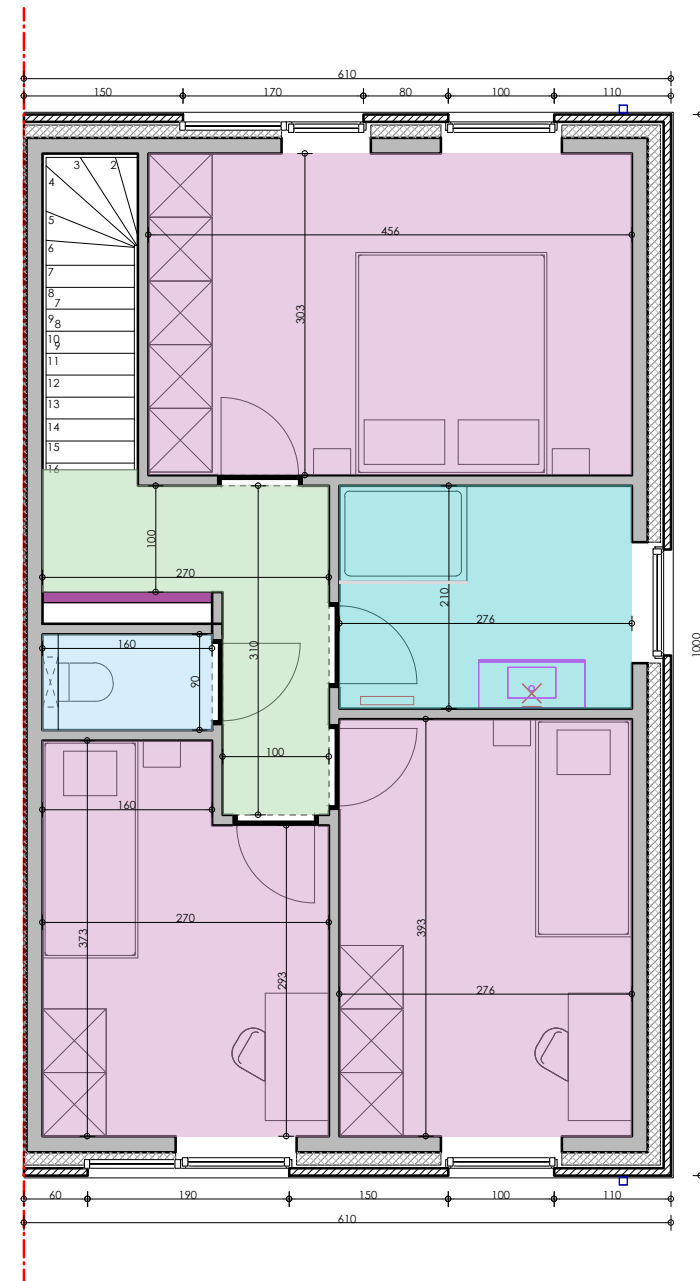

VOORGEVEL
LOT 3

ACHTERGEVEL
LOT 3

ZIJSVEL RECHTS
LOT 3

DOSSIER dossier nr.: Meulebeke - Tielstraat / 6woningen
plan : Gevels lot 3
plan nr.: LL3b

ONTWERP
Bouwen van 6 eensgezinswoningen

LIGGING Meulebeke Tielstraat lot 1-6
8760 Meulebeke

GELIJKVLOERS
LOT 3

VERDIEPING
LOT 3

DOSSIER dossier nr.: Meulebeke - Tielstraat / 6woningen
plan : Fiche lot 3
plan nr.: LL3a

ONTWERP
Bouwen van 6 eensgezinswoningen

LIGGING Meulebeke Tielstraat lot 1-6
8760 Meulebeke