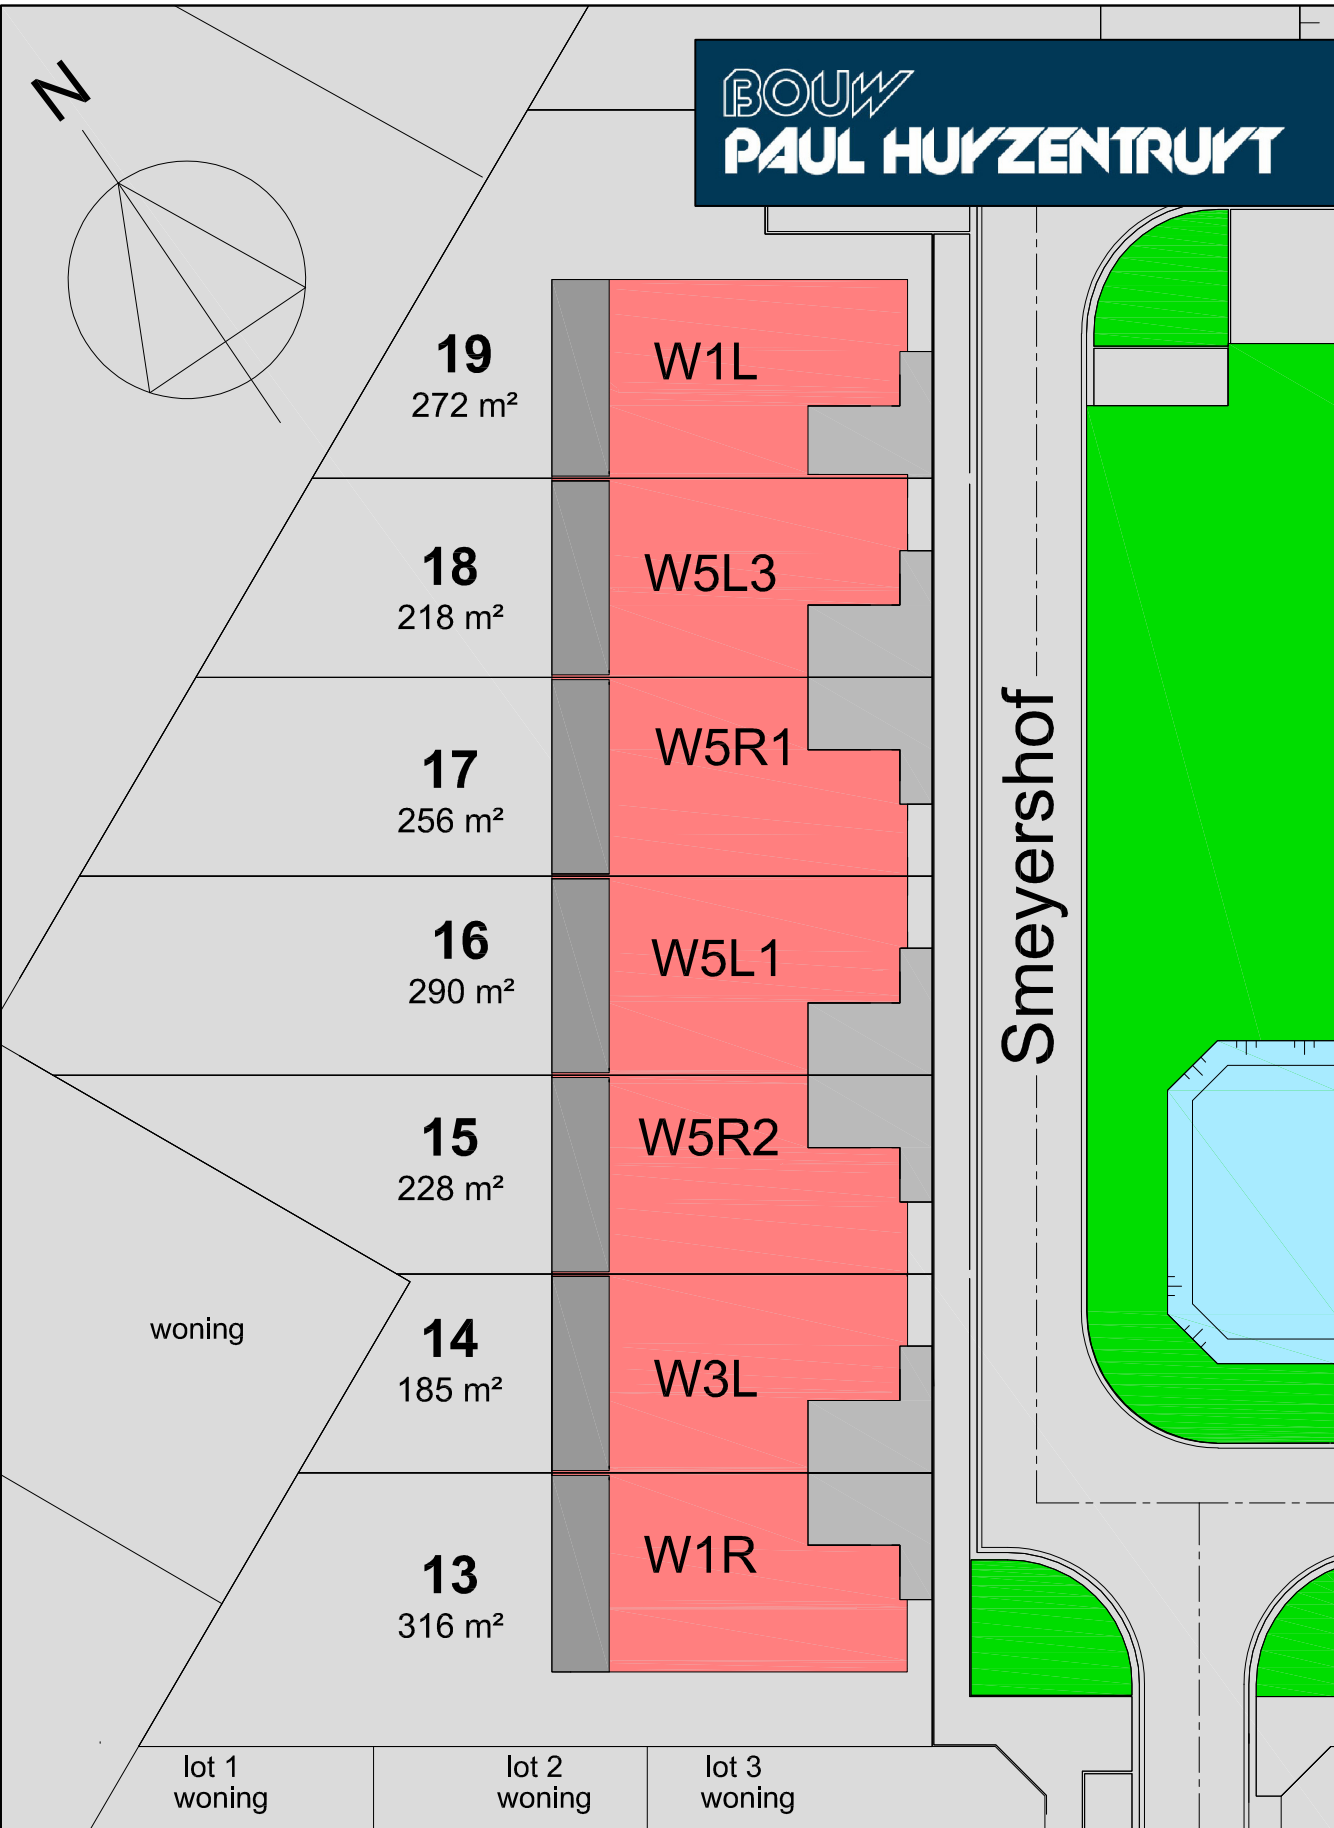

# HARELBEKE

fase 1.3 - 7 WONINGEN

BOUW  
PAUL HUYZENTRUYT

N

Smeyershof

woning

lot 1  
woning

lot 2  
woning

lot 3  
woning