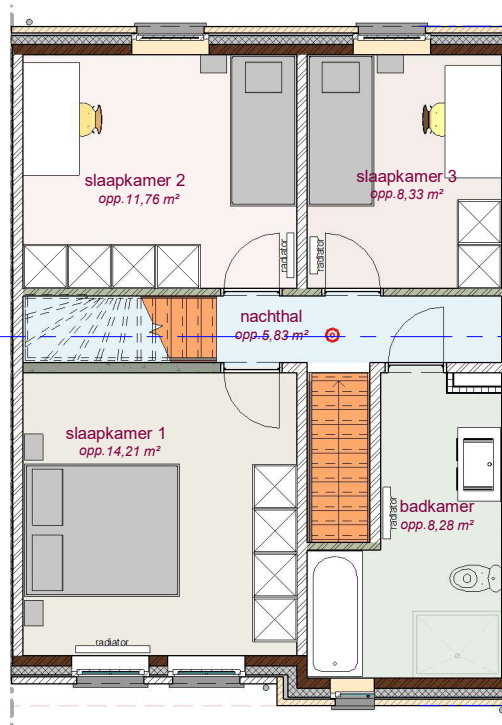

voorgevel lot 6 LL

achtergevel lot 6 LL

DOSSIER dossier nr.: Meneu - Hogeweg
plan : **Gevens**
plan nr. : **LOT6**

ONTWERP
Meneu - Hogeweg

LIGGING Hogeweg
B-8930Meneu

WONINGBUREAU
PAUL HUYZENTRUYT

gelijkvloers LL lot 6

verdieping LL lot 6

zolderverdiep LL lot 6

DOSSIER dossier nr.: Mene - Hogeweg
 plan : LL
 plan nr. : Lot 6

ONTWERP
 Mene - Hogeweg

LIGGING Hogeweg
 B-8930Mene

 **WONINGBUREAU
 PAUL HUYZENRUYT**