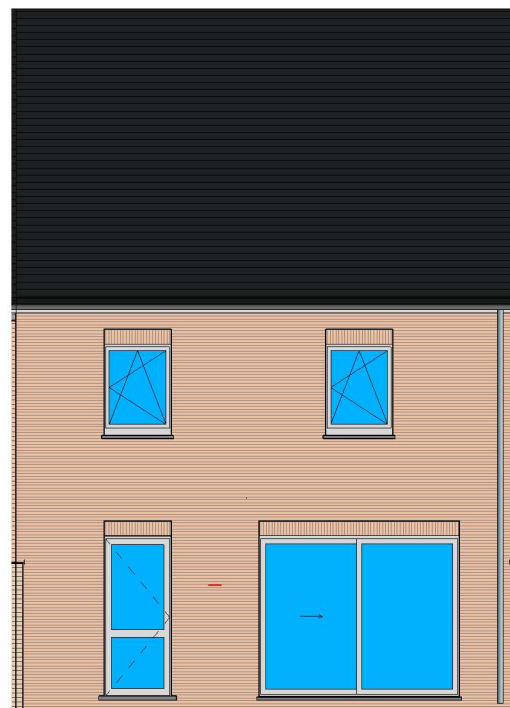

voorgevel lot 6 LL

achtergevel lot 6 LL

DOSSIER dossier nr.: Meneu - Hogeweg
plan : **Gevens**
plan nr. : **LOT6**

ONTWERP
Meneu - Hogeweg

LIGGING Hogeweg
B-8930Meneu

WONINGBUREAU
PAUL HUYZENTRUYT

gelijkvloers LL lot 6

verdieping LL lot 6

zolderverdiep LL lot 6

DOSSIER dossier nr.: Mene - Hogeweg
 plan : LL
 plan nr. : Lot 6

ONTWERP
 Mene - Hogeweg

LIGGING Hogeweg
 B-8930Mene

 **WONINGBUREAU
 PAUL HUYZENRUYT**