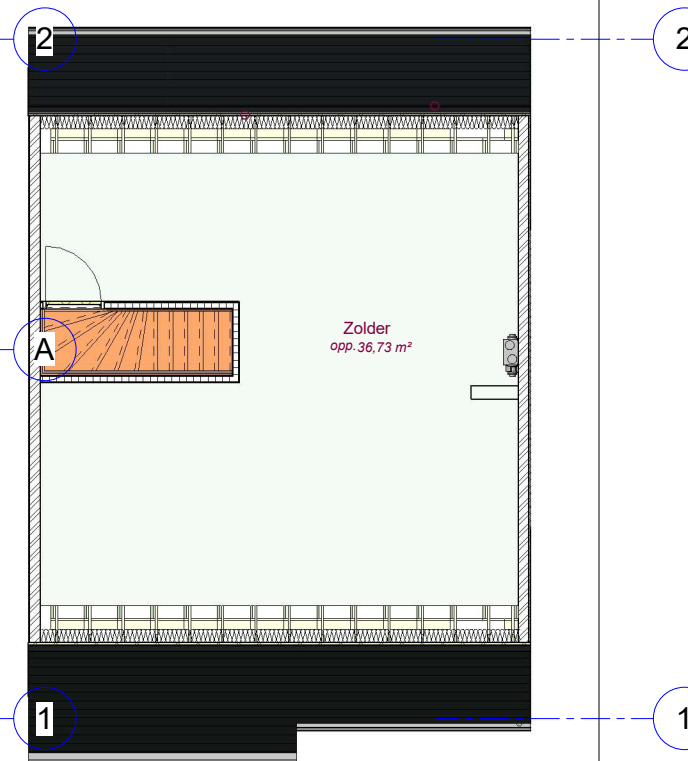

voorgevel lot 6 LL

achtergevel lot 6 LL

DOSSIER dossier nr.: Meneu - Hogeweg
plan : **Gevens**
plan nr. : **LOT6**

ONTWERP
Meneu - Hogeweg

LIGGING Hogeweg
B-8930Meneu

WONINGBUREAU
PAUL HUYZENTRUYT

gelijkvloers LL lot 6

verdieping LL lot 6

zolderverdiep LL lot 6

DOSSIER dossier nr.: Mene - Hogeweg
 plan : LL
 plan nr. : Lot 6

ONTWERP
 Mene - Hogeweg

LIGGING Hogeweg
 B-8930Mene

 **WONINGBUREAU
 PAUL HUYZENRUYT**