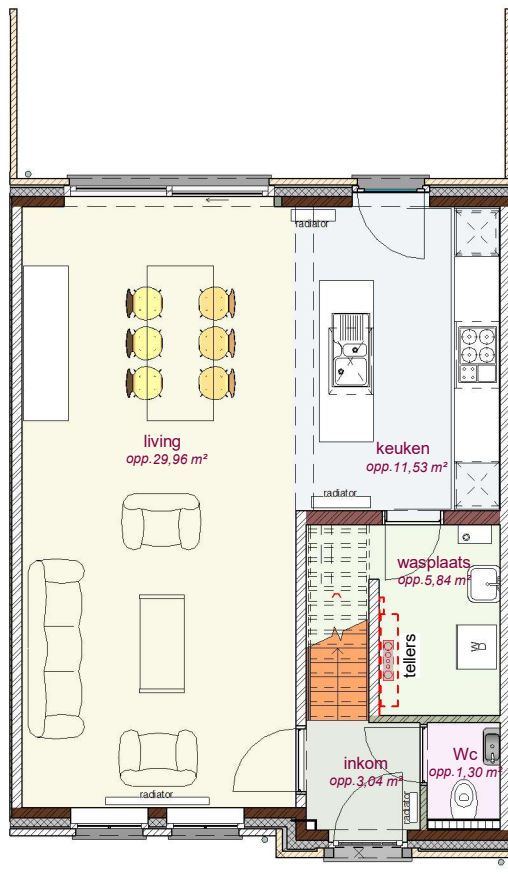

voorgevel lot 6 LL

achtergevel lot 6 LL

DOSSIER dossier nr.: Meneu - Hogeweg
plan : **Gevens**
plan nr. : **LOT6**

ONTWERP
Meneu - Hogeweg

LIGGING Hogeweg
B-8930Meneu

WONINGBUREAU
PAUL HUYZENTRUYT

gelijkvloers LL lot 6

verdieping LL lot 6

zolderverdiep LL lot 6

DOSSIER dossier nr.: Mene - Hogeweg
 plan : LL
 plan nr. : Lot 6

ONTWERP
 Mene - Hogeweg

LIGGING Hogeweg
 B-8930Mene

 **WONINGBUREAU
 PAUL HUYZENRUYT**