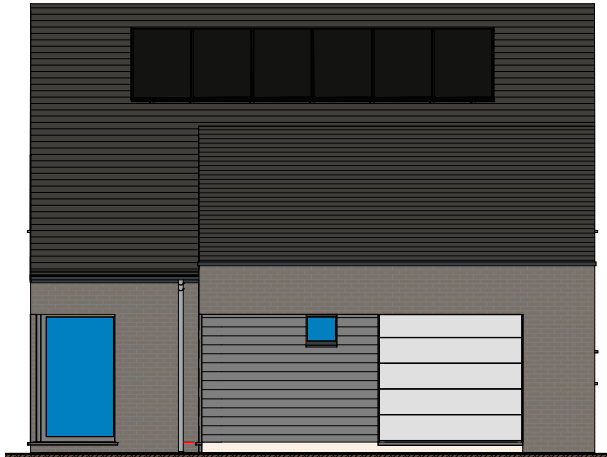

LOT 10

00 gelijkvloers lot 10 LL

LOT 10

01 verdieping lot 10 LL

LOT 10
voorgevel lot 10 LL

LOT 10
achtergevel lot 10 LL

LOT 10
linkerzijgevel lot 10 LL

LOT 10
rechterzijgevel lot 10 LL

DOSSIER dossier nr.: Harelbeke Gaverstraat 1.1
plan : **Gevels**
plan nr.: **Gevels - lot 10**

ONTWERP
Harelbeke Gaverstraat - 14 woningen

LIGGING Bleekput
B-8530HARELBEKE

WONINGBUREAU
PAUL HUYZENRUYT