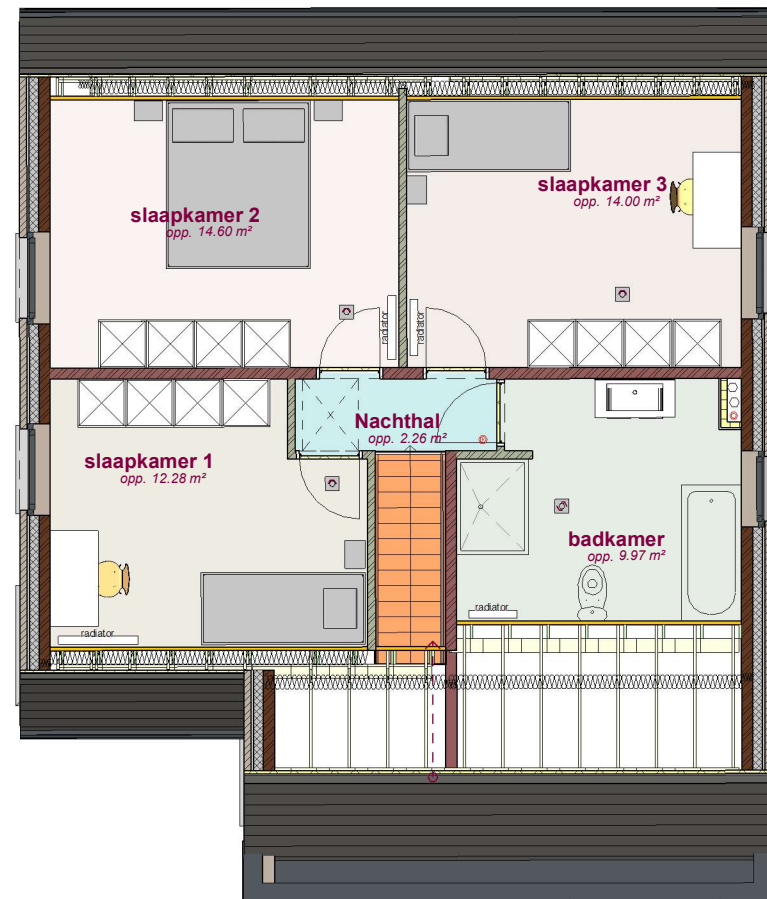

LOT 10

00 gelijkvloers lot 10 LL

LOT 10

01 verdieping lot 10 LL

LOT 10
voorgevel lot 10 LL

LOT 10
achtergevel lot 10 LL

LOT 10
linkerzijgevel lot 10 LL

LOT 10
rechterzijgevel lot 10 LL

DOSSIER dossier nr.: Harelbeke Gaverstraat 1.1
plan : **Gevels**
plan nr.: **Gevels - lot 10**

ONTWERP
Harelbeke Gaverstraat - 14 woningen

LIGGING Bleekput
B-8530HARELBEKE

WONINGBUREAU
PAUL HUYZENRUYT