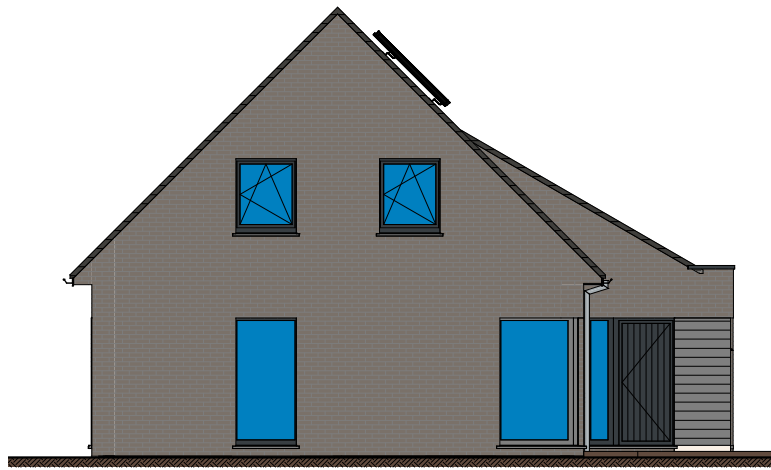

LOT 10

00 gelijkvloers lot 10 LL

LOT 10

01 verdieping lot 10 LL

LOT 10
voorgevel lot 10 LL

LOT 10
achtergevel lot 10 LL

LOT 10
linkerzijgevel lot 10 LL

LOT 10
rechterzijgevel lot 10 LL

DOSSIER dossier nr.: Harelbeke Gaverstraat 1.1
plan : **Gevels**
plan nr.: **Gevels - lot 10**

ONTWERP
Harelbeke Gaverstraat - 14 woningen

LIGGING Bleekput
B-8530HARELBEKE

WONINGBUREAU
PAUL HUYZENRUYT