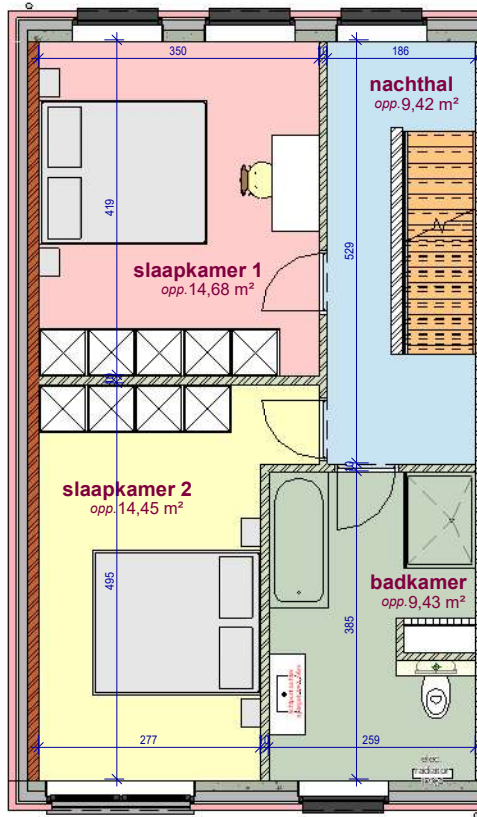

Lot 10
gelijkvloers - lot 10 LL

Lot 10
verdieping - lot 10 LL

Lot 10
2e verdieping - lot 10 LL

DOSSIER dossier nr.: Zwevegem Kapel Milanen
plan : LL
plan nr. : Lot10

ONTWERP
Zwevegem Kapel Milanen - 10 woningen

LIGGING Kruiswegstraat (Lot 11 tem 25 en lot 56 tem 62)
B-8551Zwevegem

WONINGBUREAU
PAUL HUYZENTRUYT

Lot 10

Voorgevel lot 10 LL

Lot 10

Achtergevel lot 10 LL

Lot 10

Linkergevel lot 10 LL

DOSSIER dossier nr.: Zwevegem Kapel Milanen
plan : **Gevels**
plan nr.: **Lot 10**

ONTWERP
Zwevegem Kapel Milanen - 10 woningen

LIGGING Kruiswegstraat (Lot 11 tem 25 en lot 56 tem 62)
B-8551Zwevegem

WONINGBUREAU
PAUL HUYZENTRUYP