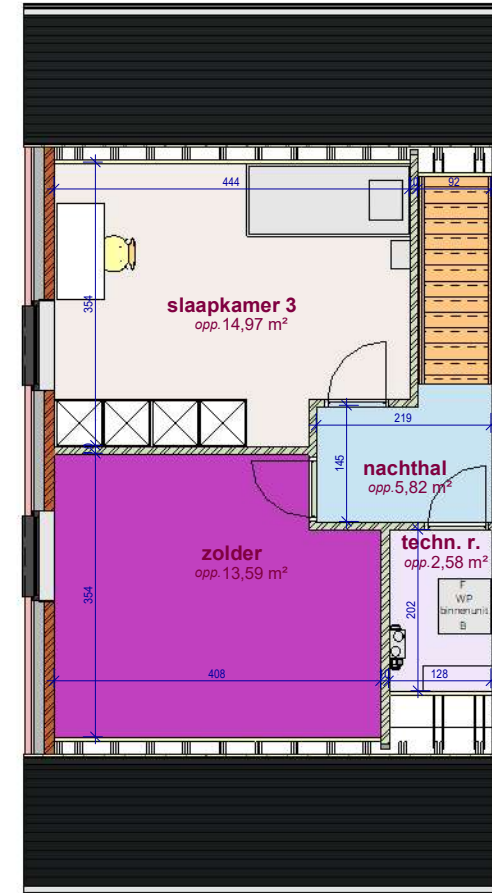

Lot 10
gelijkvloers - lot 10 LL

Lot 10
verdieping - lot 10 LL

Lot 10
2e verdieping - lot 10 LL

DOSSIER dossier nr.: Zwevegem Kapel Milanen
plan : LL
plan nr. : Lot10

ONTWERP
Zwevegem Kapel Milanen - 10 woningen

LIGGING Kruiswegstraat (Lot 11 tem 25 en lot 56 tem 62)
B-8551Zwevegem

WONINGBUREAU
PAUL HUYZENTRUYT

Lot 10

Voorgevel lot 10 LL

Lot 10

Achtergevel lot 10 LL

Lot 10

Linkergevel lot 10 LL

DOSSIER dossier nr.: Zwevegem Kapel Milanen
plan : **Gevels**
plan nr.: **Lot 10**

ONTWERP
Zwevegem Kapel Milanen - 10 woningen

LIGGING Kruiswegstraat (Lot 11 tem 25 en lot 56 tem 62)
B-8551Zwevegem

WONINGBUREAU
PAUL HUYZENTRUYP