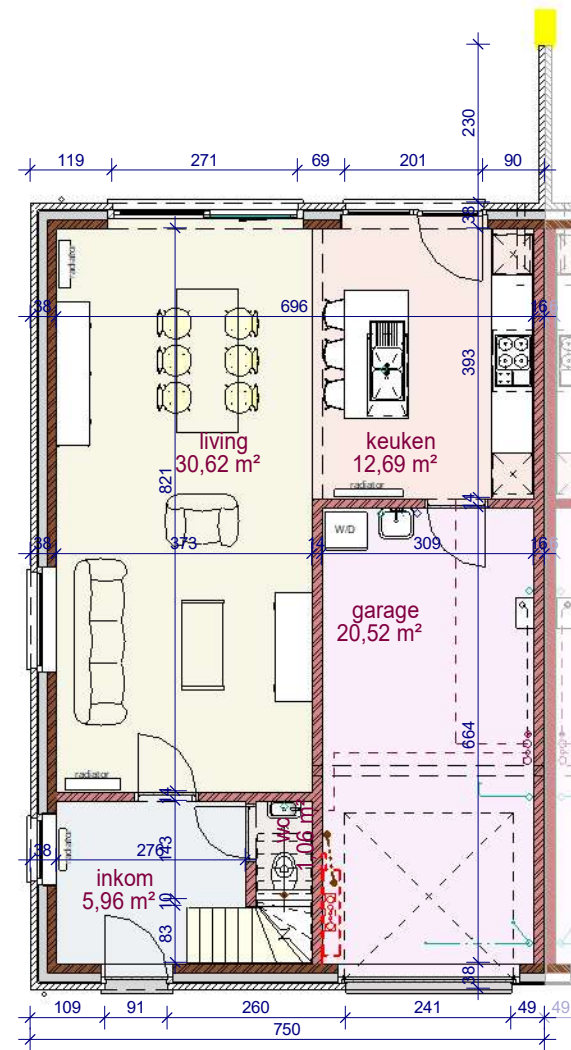

2de verdieping

1ste verdieping

gelijkvloers

Voorgevel

achtergevel

zijgevel links

DOSSIER
dossier nr.: Asper - Landdijk - 1.1
plan : **gevels**
plan nr. : **lot 12**

ONTWERP **Asper - Landdijk 1.1 - 8 woningen**