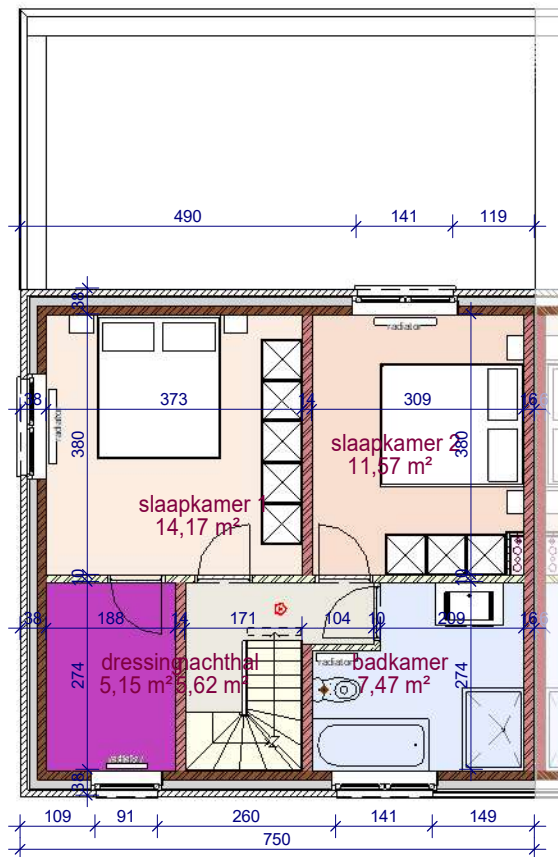

2de verdieping

1ste verdieping

gelijkvloers

Voorgevel

achtergevel

zijgevel links

DOSSIER
dossier nr.: Asper - Landdijk - 1.1
plan : **gevels**
plan nr. : **lot 12**

ONTWERP **Asper - Landdijk 1.1 - 8 woningen**