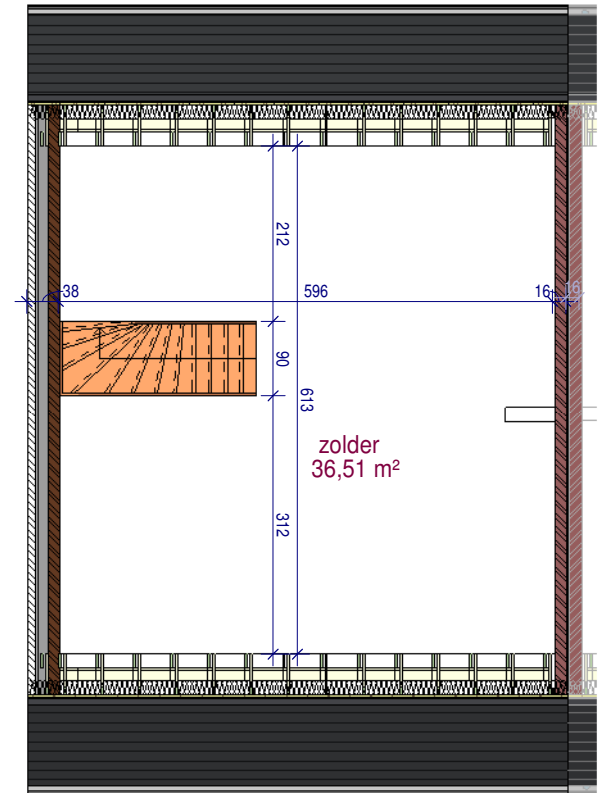

gelijkvloers

verdieping

2de verdieping

Achtergevel

Gevel links

Voorgevel

DOSSIER
dossier nr.: Rumbekke Odiel Defraeyestraat 1.1
plan : **gevels**
plan nr. : **lot 12**

ONTWERP **Bouwen 17 ééngewoningen**

LIGGING
Albert Sercustraot loten 12-24 en 27-30
B-8800Roeselare-Rumbekke

WONINGBUREAU
PAUL HUYZENTRUYT