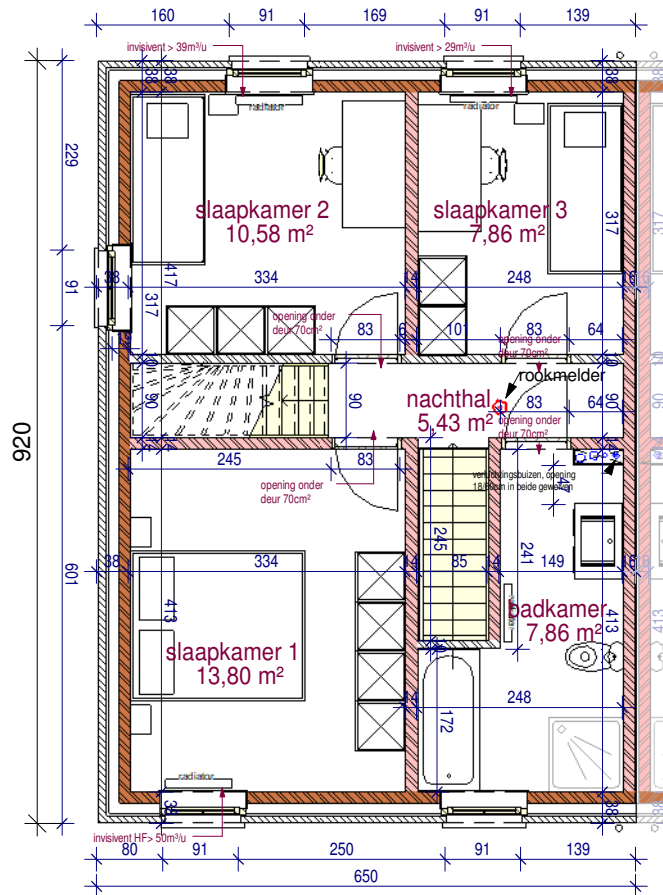

gelijkvloers

verdieping

2de verdieping

Achtergevel

Gevel links

Voorgevel

DOSSIER
dossier nr.: Rumbekke Odiel Defraeyestraat 1.1
plan : **gevels**
plan nr. : **lot 12**

ONTWERP **Bouwen 17 ééngewoningen**