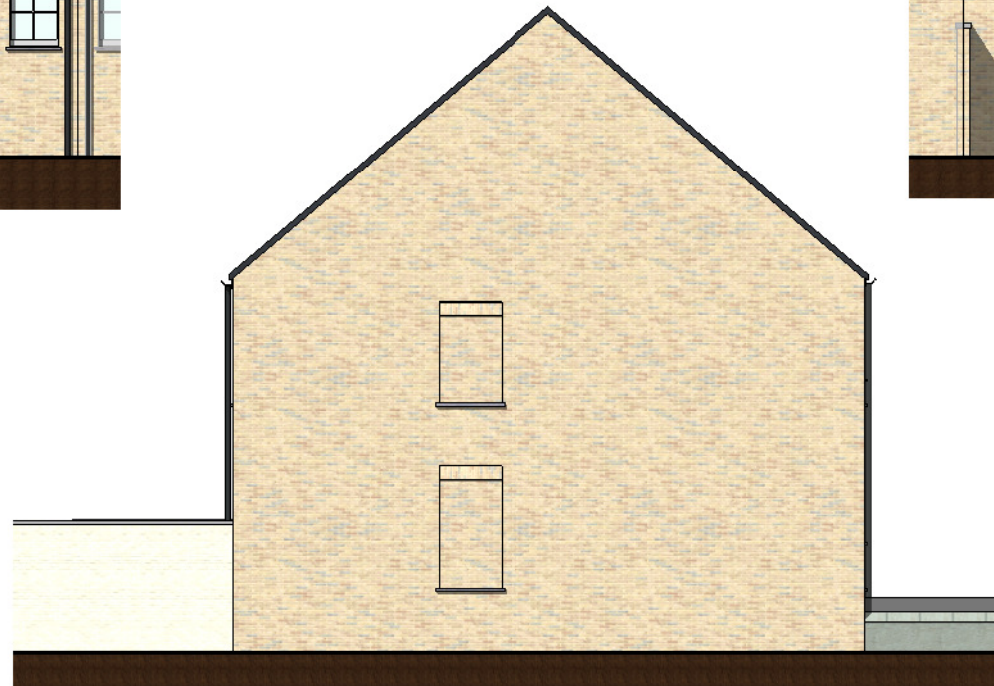

voorgevel

gevel links

achtergevel

DOSSIER  
dossier nr.: 2015150  
plan : **gevels**  
plan nr. : **lot 162**

ONTWERP **Heule 3.3 - 14 woningen**

LIGGING  
Jan Carreerstraat/Paul de Knockstraat  
B-8501Kortrijk-Heule