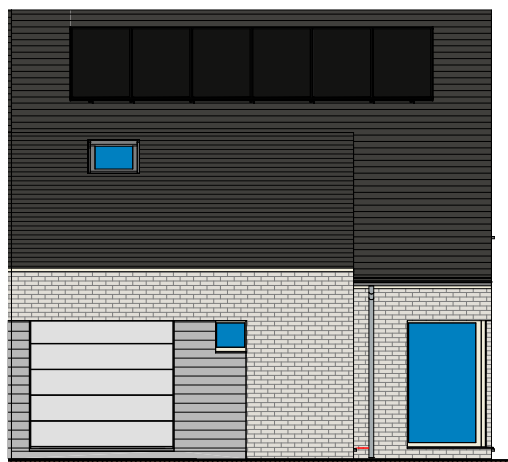

LOT 16

00 gelijkvloers lot 16 LL

LOT 16

01 verdieping lot 16 LL

DOSSIER dossier nr.: Harelbeke Gaverstraat 1.1  
 plan : LL  
 plan nr. : LL - lot 16

ONTWERP  
 Harelbeke Gaverstraat - 14 woningen

LIGGING Bleekput  
 B-8530HARELBEKE

WONINGBUREAU  
 PAUL HUYZENTRUYT

LOT 16  
voorgevel lot 16 LL

LOT 16  
achtergevel lot 16 LL

LOT 16  
rechterzijgevel lot 16 LL