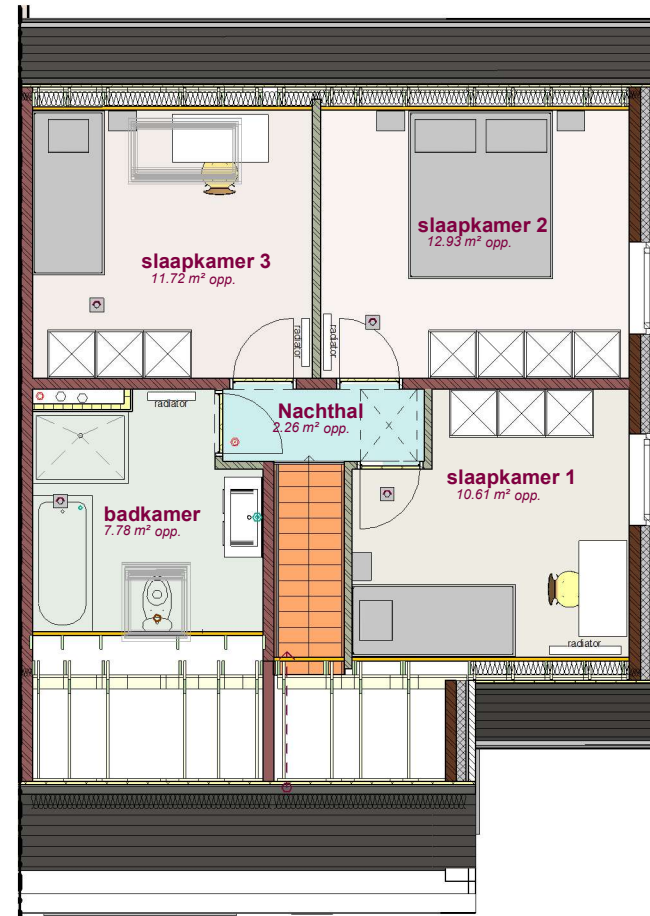

LOT 16

00 gelijkvloers lot 16 LL

LOT 16

01 verdieping lot 16 LL

DOSSIER dossier nr.: Harelbeke Gaverstraat 1.1  
 plan : LL  
 plan nr. : LL - lot 16

ONTWERP  
 Harelbeke Gaverstraat - 14 woningen

LIGGING Bleekput  
 B-8530HARELBEKE

WONINGBUREAU  
 PAUL HUYZENTRUYT

LOT 16  
voorgevel lot 16 LL

LOT 16  
achtergevel lot 16 LL

LOT 16  
rechterzijgevel lot 16 LL