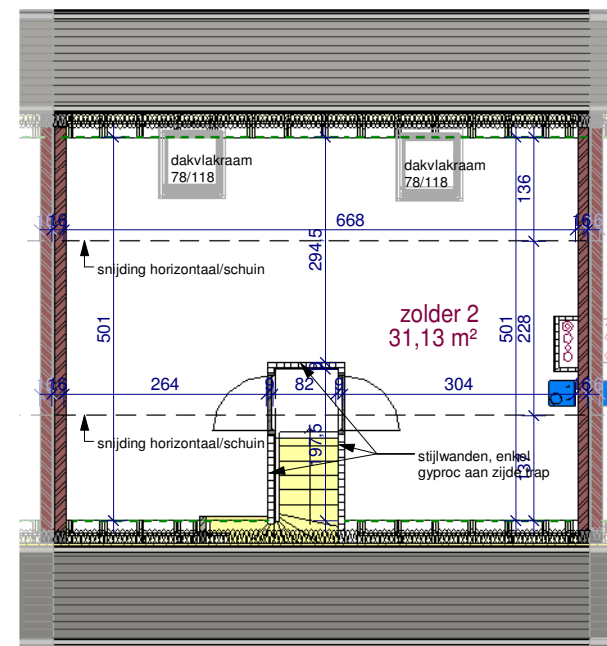

gelijkvloers

verdieping

2de verdieping

Voorgevel

Achtergevel

DOSSIER  
dossier nr.: Rumbekke Odier Defraeyestraat 1.1  
plan : **gevels**  
plan nr. : **lot 18**

ONTWERP **Bouwen 17 ééngewoningen**

LIGGING  
Albert Sercustraot loten 12-24 en 27-30  
B-8800Roeselare-Rumbekke