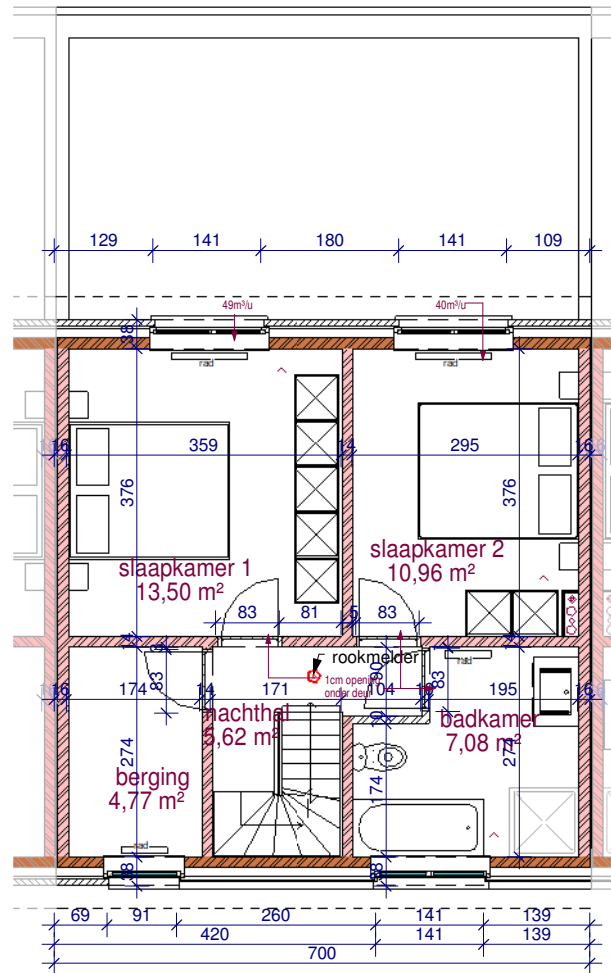

gelijkvloers

verdieping

2de verdieping

Voorgevel

Achtergevel

DOSSIER  
dossier nr.: Rumbekke Odier Defraeyestraat 1.1  
plan : **gevels**  
plan nr. : **lot 18**

ONTWERP **Bouwen 17 ééngewoningen**

LIGGING  
Albert Sercustraot loten 12-24 en 27-30  
B-8800Roeselare-Rumbekke