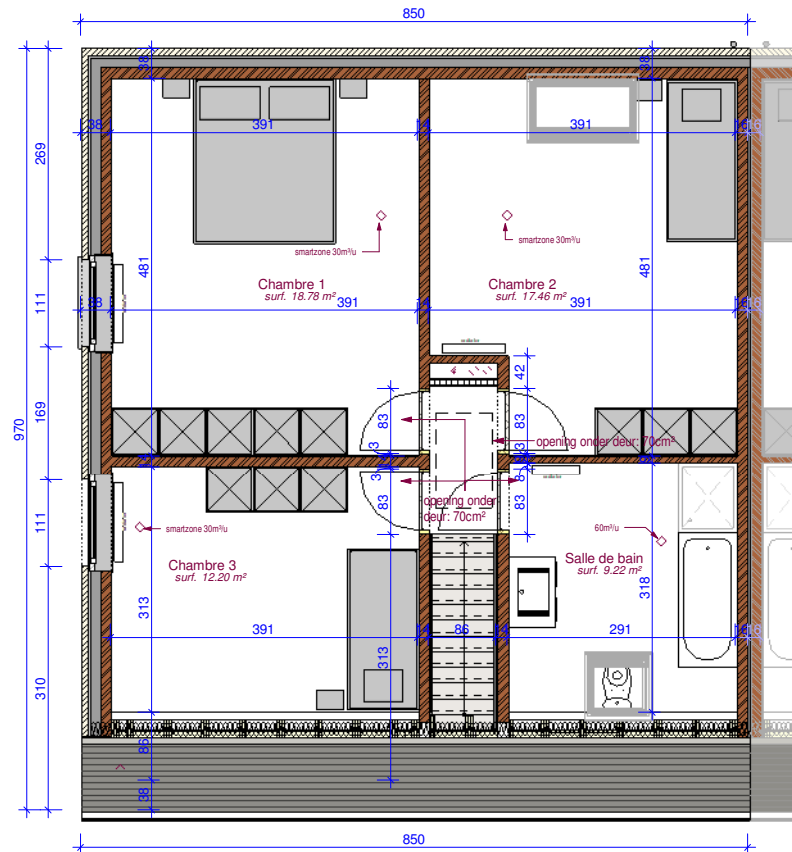

Façade principale

Façade arrière

Façade laterale gauche

**BOUW**  
**PAUL HUYZENRUYT**

[www.paulhuyzenruyt.be](http://www.paulhuyzenruyt.be)

GROTE HEERWEG 2 ■ 8791 BEVEREN-LEIE ■ T 056.71 27 97 ■ F 056.70 59 58

Warneton 1.3  
Façades lot 23

Rez-de-chaussée

étage

**BOUW**  
**PAUL HUYZEN TRUYT**  
 www.paulhuyzentruyt.be

GROTE HEERWEG 2 ■ 8791 BEVEREN-LEIE ■ T 056.71 27 97 ■ F 056.70 59 58

Warneton 1.3  
 plans lot-23