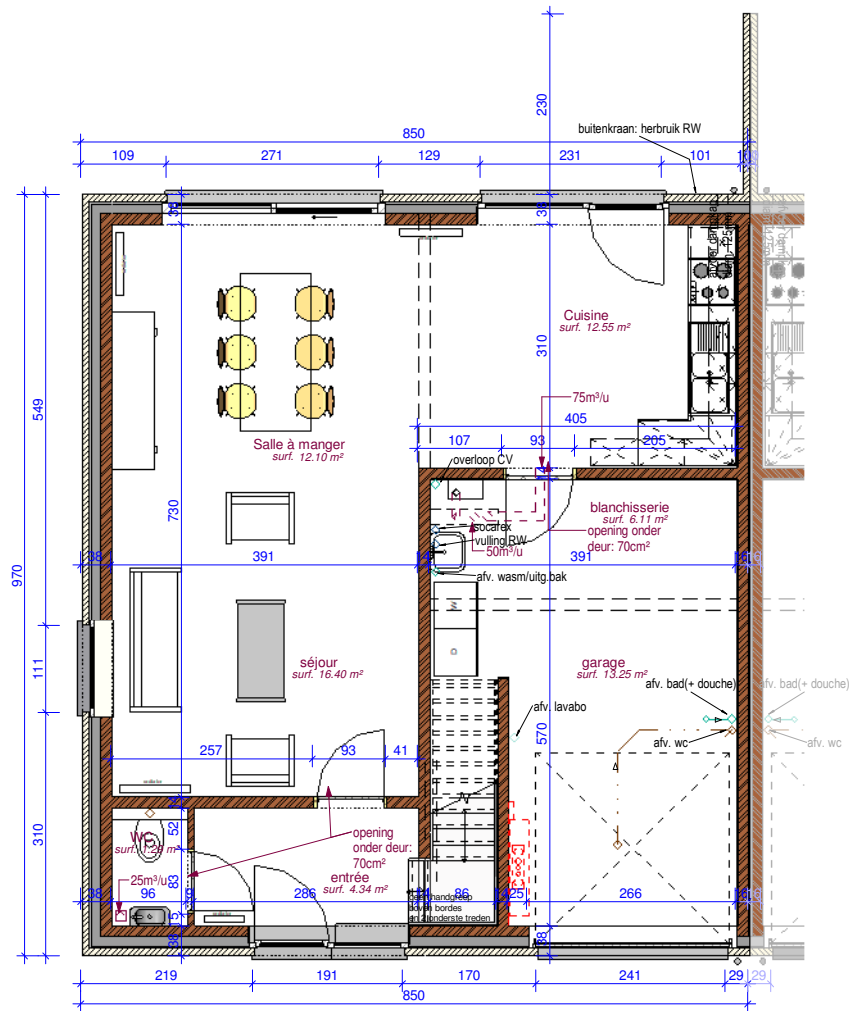

Façade principale

Façade arrière

Façade laterale gauche

**BOUW**  
**PAUL HUYZENRUYT**

[www.paulhuyzenruyt.be](http://www.paulhuyzenruyt.be)

GROTE HEERWEG 2 ■ 8791 BEVEREN-LEIE ■ T 056.71 27 97 ■ F 056.70 59 58

Warneton 1.3  
Façades lot 23

Rez-de-chaussée

étage

**BOUW**  
**PAUL HUYZEN TRUYT**  
 www.paulhuyzentruyt.be

GROTE HEERWEG 2 ■ 8791 BEVEREN-LEIE ■ T 056.71 27 97 ■ F 056.70 59 58

Warneton 1.3  
 plans lot-23