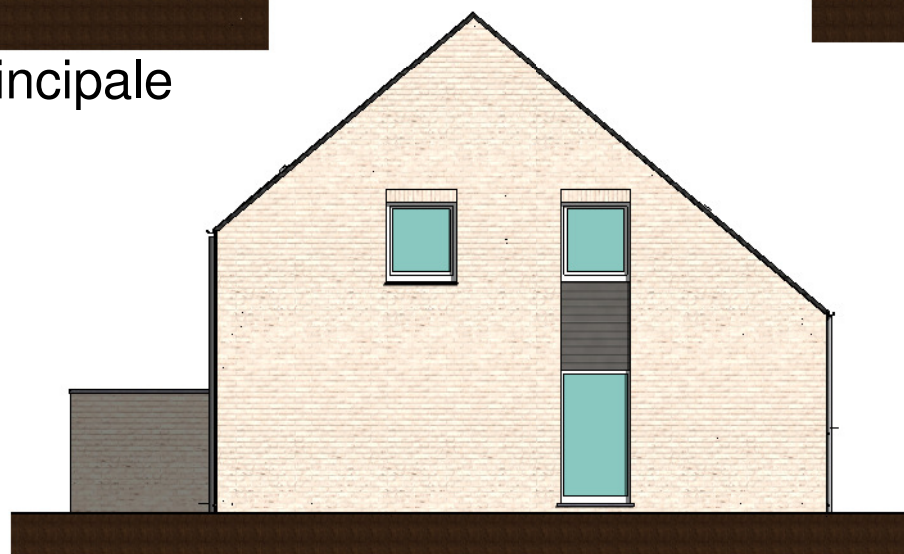

Façade principale

Façade arrière

Façade laterale gauche

**BOUW**  
**PAUL HUYZENRUYT**

[www.paulhuyzenruyt.be](http://www.paulhuyzenruyt.be)

GROTE HEERWEG 2 ■ 8791 BEVEREN-LEIE ■ T 056.71 27 97 ■ F 056.70 59 58

Warneton 1.3  
Façades lot 23

Rez-de-chaussée

étage

**BOUW**  
**PAUL HUYZEN TRUYT**  
 www.paulhuyzentruyt.be

GROTE HEERWEG 2 ■ 8791 BEVEREN-LEIE ■ T 056.71 27 97 ■ F 056.70 59 58

Warneton 1.3  
 plans lot-23