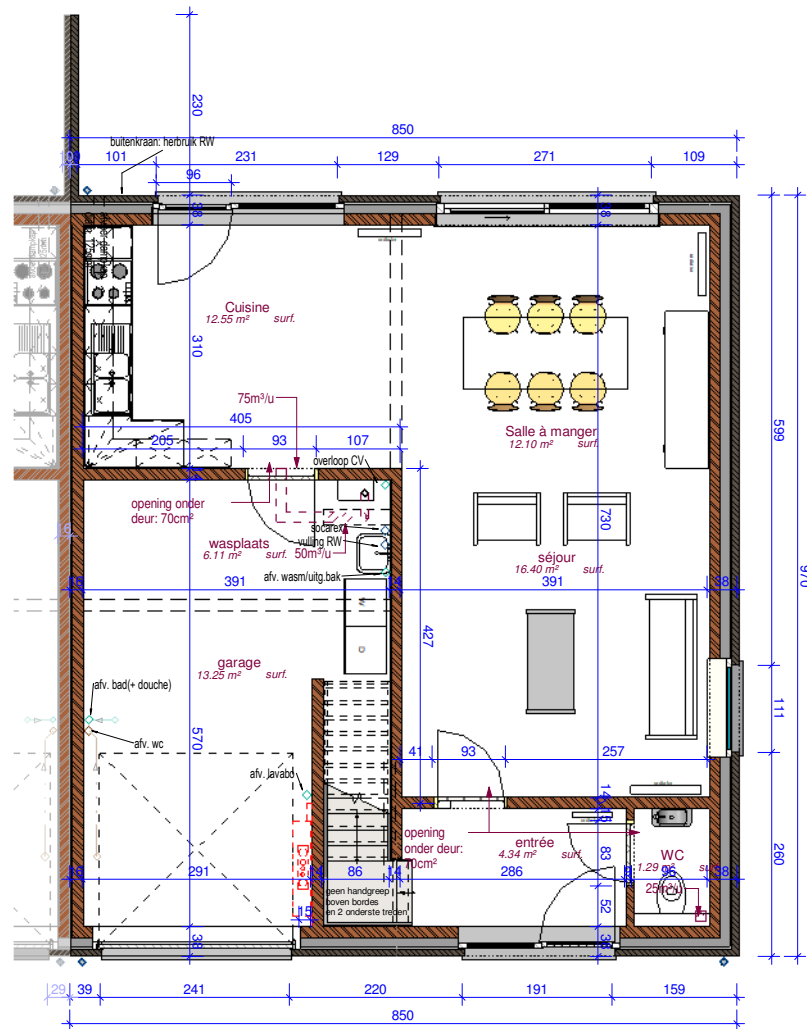

Façade principale

Façade arrière

Façade laterale droite

BOUW
PAUL HUYZENTRUYT

www.paulhuyzentruyt.be

GROTE HEERWEG 2 ■ 8791 BEVEREN-LEIE ■ T 056.71 27 97 ■ F 056.70 59 58

Warneton 1.3
Façades lot 24

Rez-de-chaussée