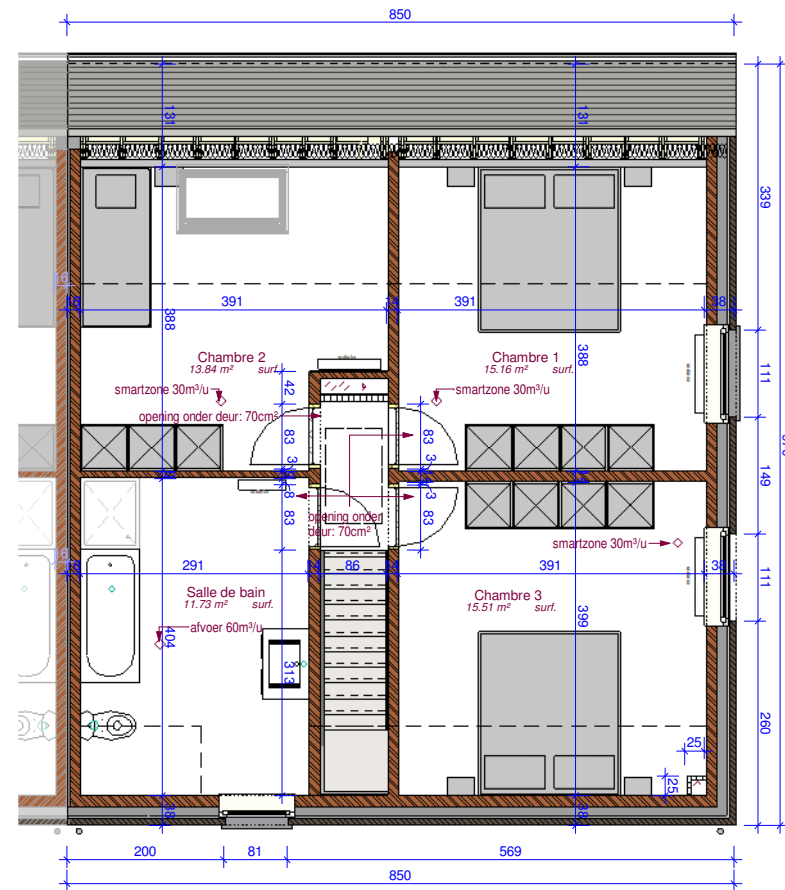

Façade principale

Façade arrière

Façade laterale droite

BOUW
PAUL HUYZENTRUYT

www.paulhuyzentruyt.be

GROTE HEERWEG 2 ■ 8791 BEVEREN-LEIE ■ T 056.71 27 97 ■ F 056.70 59 58

Warneton 1.3
Façades lot 24

Rez-de-chaussée