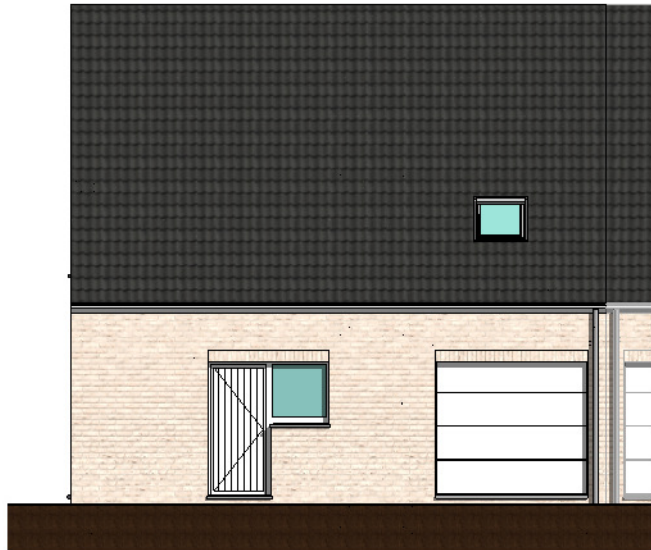

Rez-de-chaussée

étage

Façade principale

Façade arrière

Façade laterale gauche

BOUW
PAUL HUYZENTRUYT

www.paulhuyzentruyt.be

GROTE HEERWEG 2 ■ 8791 BEVEREN-LEIE ■ T 056.71.27.97 ■ F 056.70.59.58

Warneton 1.4
Façades lot 28