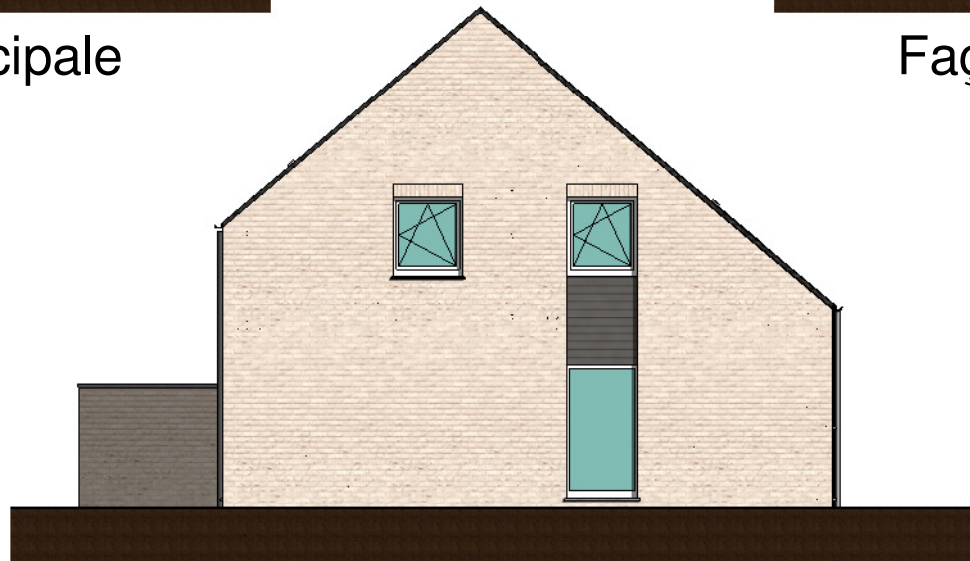

Rez-de-chaussée

étage

Façade principale

Façade arrière

Façade laterale gauche

BOUW
PAUL HUYZENTRUYT

www.paulhuyzentruyt.be

GROTE HEERWEG 2 ■ 8791 BEVEREN-LEIE ■ T 056.71.27.97 ■ F 056.70.59.58

Warneton 1.4
Façades lot 28