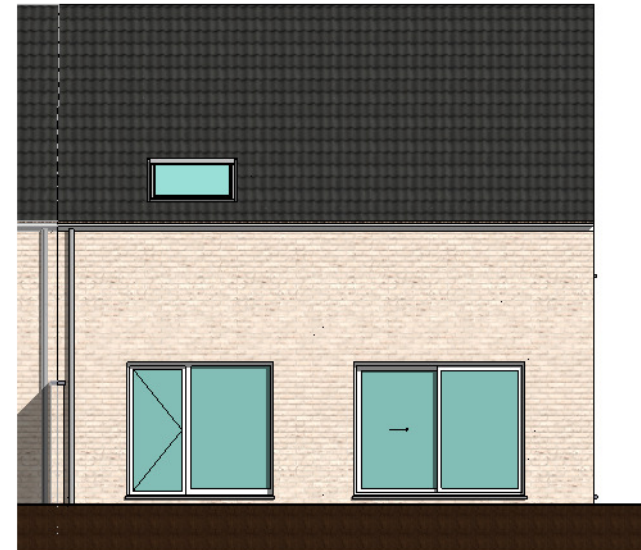

Rez-de-chaussée

étage

Façade principale

Façade arrière

Façade laterale gauche

BOUW
PAUL HUYZENTRUYT

www.paulhuyzentruyt.be

GROTE HEERWEG 2 ■ 8791 BEVEREN-LEIE ■ T 056.71.27.97 ■ F 056.70.59.58

Warneton 1.4
Façades lot 28