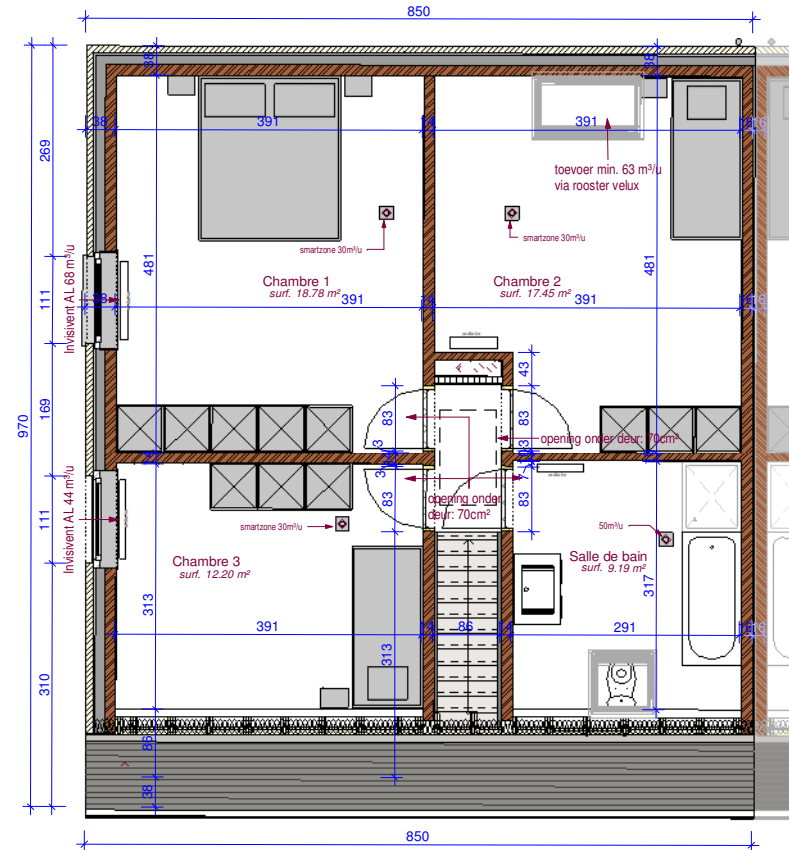

Rez-de-chaussée

étage

Façade principale

Façade arrière

Façade laterale gauche

BOUW
PAUL HUYZENTRUYT

www.paulhuyzentruyt.be

GROTE HEERWEG 2 ■ 8791 BEVEREN-LEIE ■ T 056.71.27.97 ■ F 056.70.59.58

Warneton 1.4
Façades lot 28