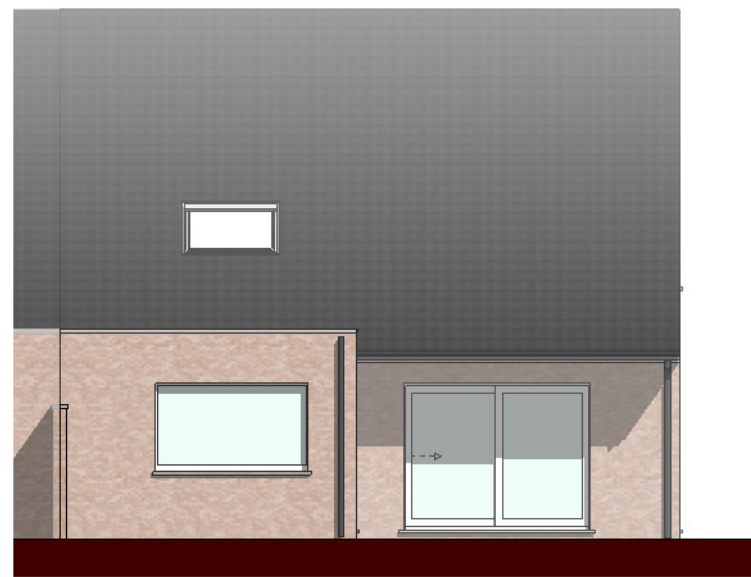

gelijkvloers

verdieping

DOSSIER dossier nr.: Rumbeked Odiel Defraeyestraat 1.1
 plan : plannen
 plan nr. : lot 29

ONTWERP
 Bouwen 17 ééngesinwoningen

LIGGING Albert Sercustraat loten 12-24 en 27-30
 B-8800 Roeselare-Rumbeked

Voorgevel

Achtergevel

Gevel links

DOSSIER
dossier nr.: Rumbekke Odiel Defraeyestraat 1.1
plan : **gevels**
plan nr. : **lot 29**

ONTWERP Bouwen 17 ééngezinwoningen

LIGGING
Albert Sercustraat loten 12-24 en 27-30
B-8800 Roeselare-Rumbekke