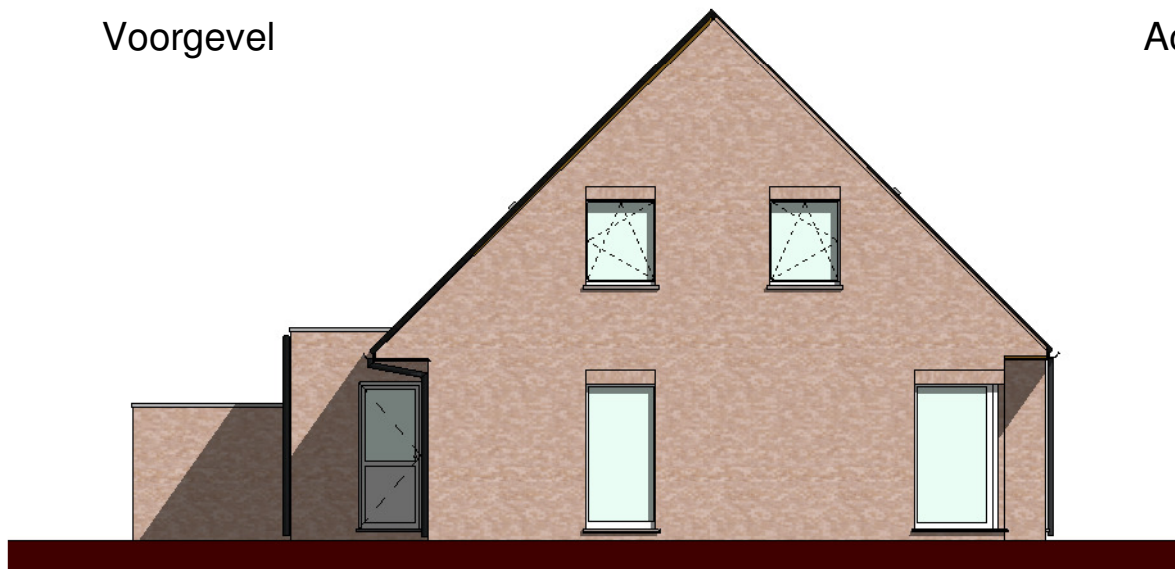

gelijkvloers

verdieping

DOSSIER dossier nr.: Rumbeked Odiel Defraeyestraat 1.1
 plan : plannen
 plan nr. : lot 29

ONTWERP
 Bouwen 17 ééngesinwoningen

LIGGING Albert Sercustraat loten 12-24 en 27-30
 B-8800 Roeselare-Rumbeked

Voorgevel

Achtergevel

Gevel links

DOSSIER
dossier nr.: Rumbekke Odiel Defraeyestraat 1.1
plan : **gevels**
plan nr. : **lot 29**

ONTWERP Bouwen 17 ééngezinwoningen

LIGGING
Albert Sercustraat loten 12-24 en 27-30
B-8800 Roeselare-Rumbekke