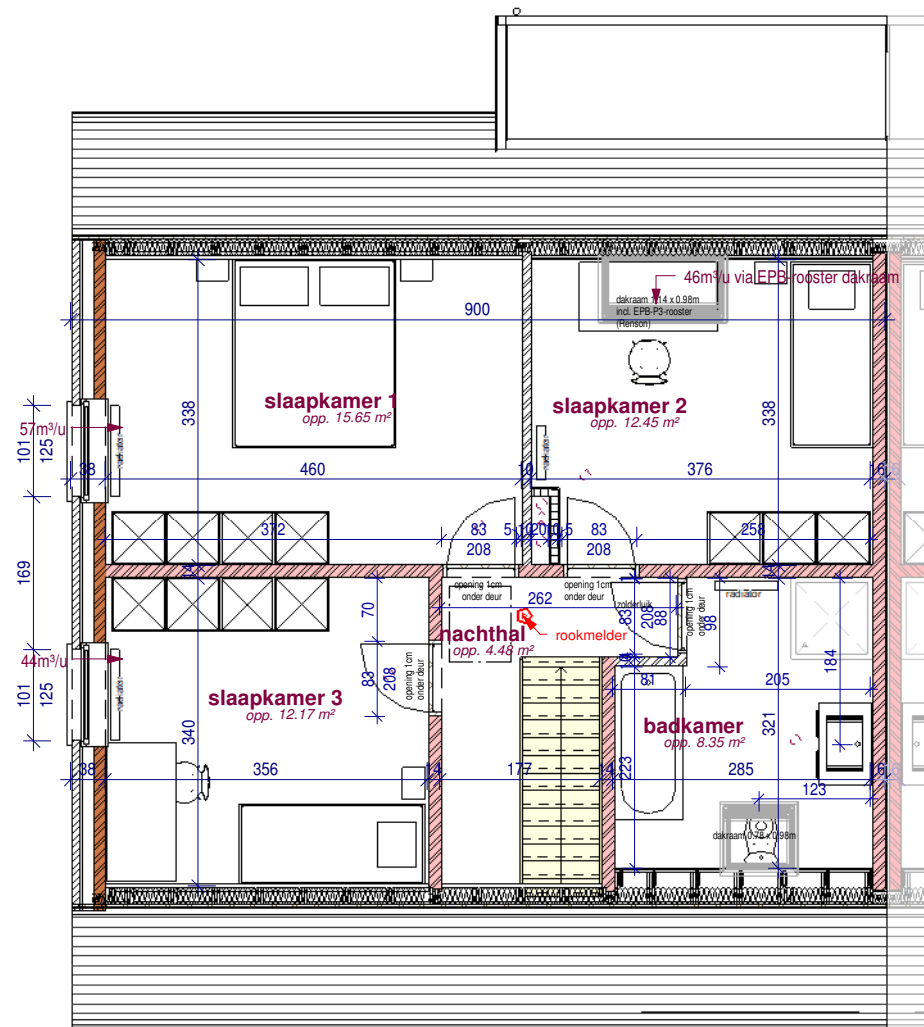

gelijkvloers

verdieping

DOSSIER dossier nr.: Rumbeked Odiel Defraeyestraat 1.1
 plan : plannen
 plan nr. : lot 29

ONTWERP
 Bouwen 17 ééngesinwoningen

LIGGING Albert Sercustraat loten 12-24 en 27-30
 B-8800 Roeselare-Rumbeked

Voorgevel

Achtergevel

Gevel links

DOSSIER
dossier nr.: Rumbekke Odiel Defraeyestraat 1.1
plan : **gevels**
plan nr. : **lot 29**

ONTWERP Bouwen 17 ééngezinwoningen

LIGGING
Albert Sercustraat loten 12-24 en 27-30
B-8800 Roeselare-Rumbekke