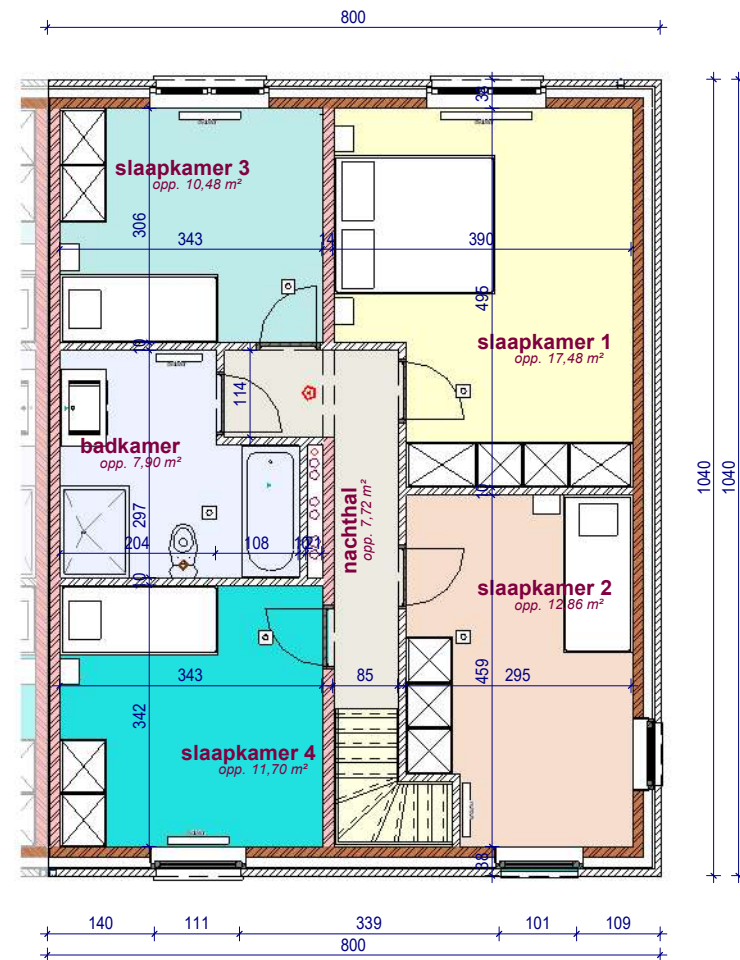

gelijkvloers 30 LL

verdieping 30 LL

voorgevel lot 30 LL

achtergevel lot 30 LL

gevel rechts lot 30 LL

DOSSIER  
dossier nr.: Hooglede Akkerstraat  
plan : **gevels**  
plan nr. : **lot 30**

ONTWERP Bouwen 18 ééngezinwoningen