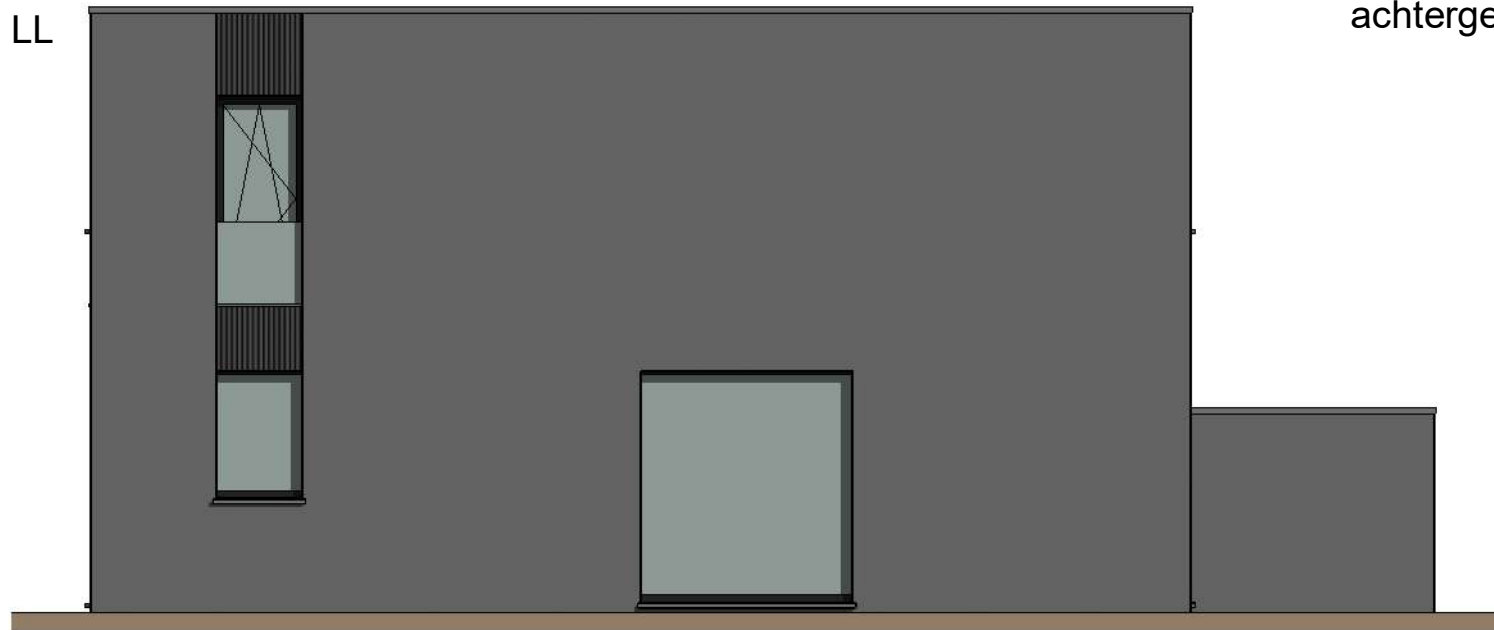

gelijkvloers 30 LL

verdieping 30 LL

voorgevel lot 30 LL

achtergevel lot 30 LL

gevel rechts lot 30 LL

DOSSIER  
dossier nr.: Hooglede Akkerstraat  
plan : **gevels**  
plan nr. : **lot 30**

ONTWERP Bouwen 18 ééngezinwoningen

LIGGING  
Akkerstraat 18-35  
Hooglede

WONINGBUREAU  
**PAUL HUYZENTRUYT**