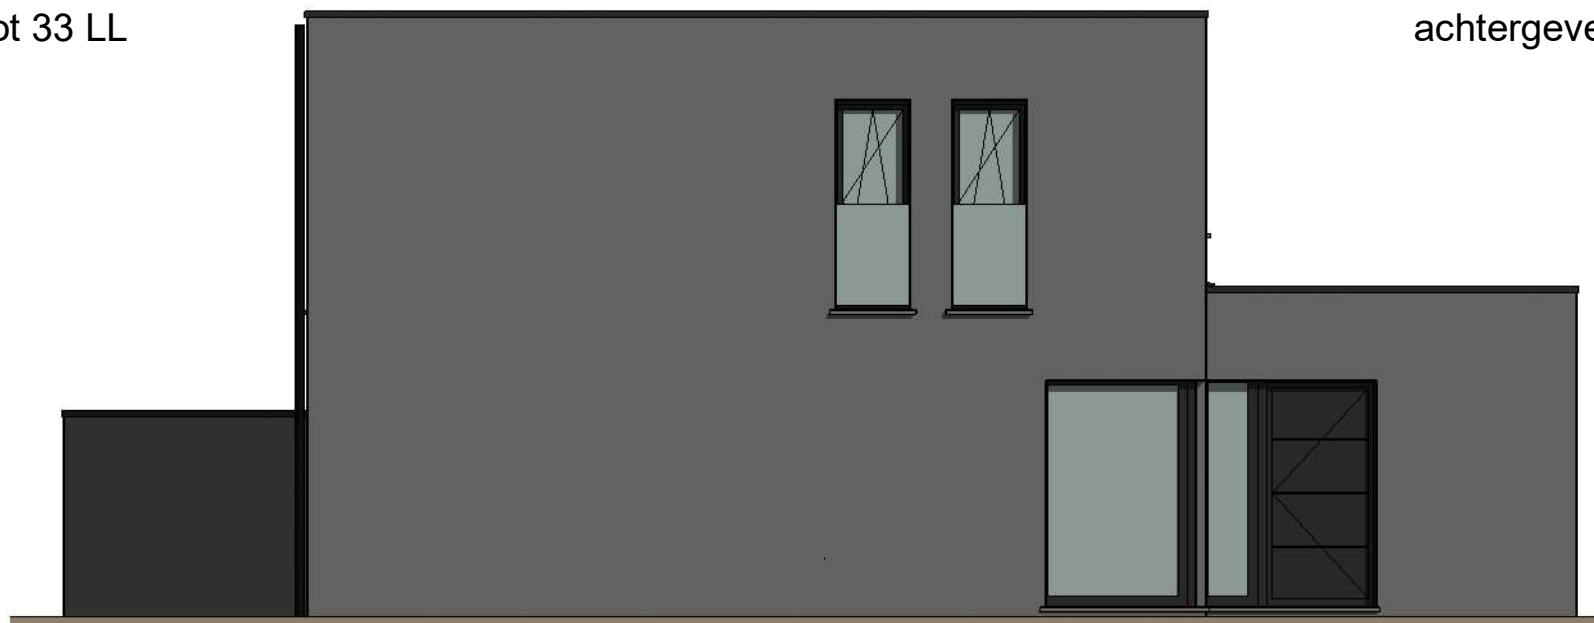

voorgevel lot 33 LL

achtergevel lot 33 LL

gevel links lot 33 LL

DOSSIER  
dossier nr.: Hooglede Akkerstraat  
plan : **gevels**  
plan nr. : **lot 33**

ONTWERP Bouwen 18 ééngezinwoningen

LIGGING  
Akkerstraat 18-35  
Hooglede