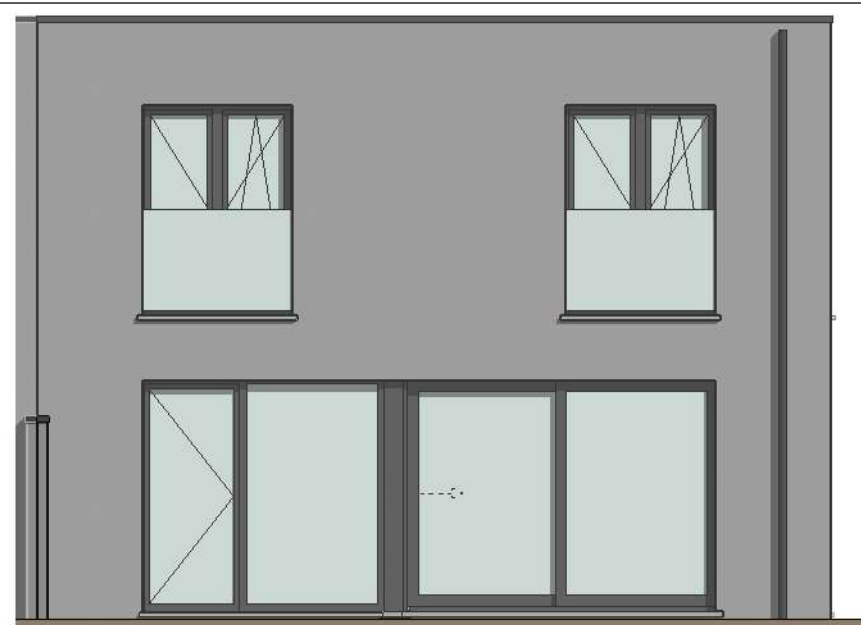

voorgevel lot 33 LL

achtergevel lot 33 LL

gevel links lot 33 LL

DOSSIER  
dossier nr.: Hooglede Akkerstraat  
plan : **gevels**  
plan nr. : **lot 33**

ONTWERP Bouwen 18 ééngezinwoningen

LIGGING  
Akkerstraat 18-35  
Hooglede