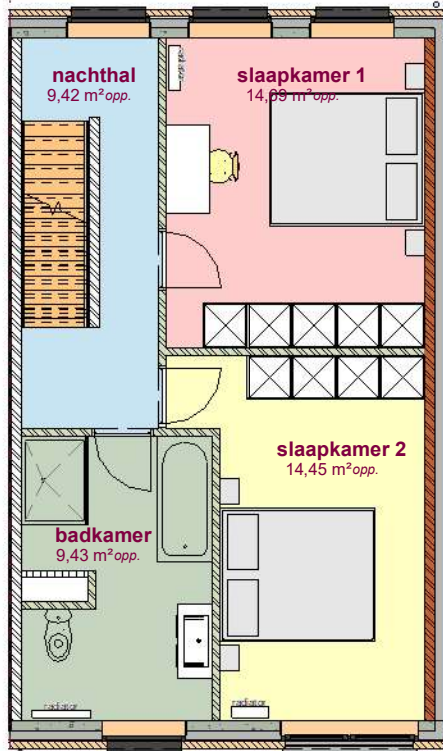

Lot 59

gelijkvloers - lot 59 LL

Lot 59

verdieping - lot 59 LL

Lot 59

2de verdieping - lot 59 LL

2 voorgevel - lot 59 LL
1 : 65

3 achtergevel - lot 59 LL
1 : 65

1 zijgevel - lot 59 LL
1 : 65

DOSSIER dossier nr.: Zwevegem Kapel Milanen
plan : Gevels
plan nr.: Lot 59

ONTWERP
Zwevegem Kapel Milanen - 22 woningen

LIGGING Kruiswegstraat (Lot 11 tem 25 en lot 56 tem 62)
B-8551Zwevegem