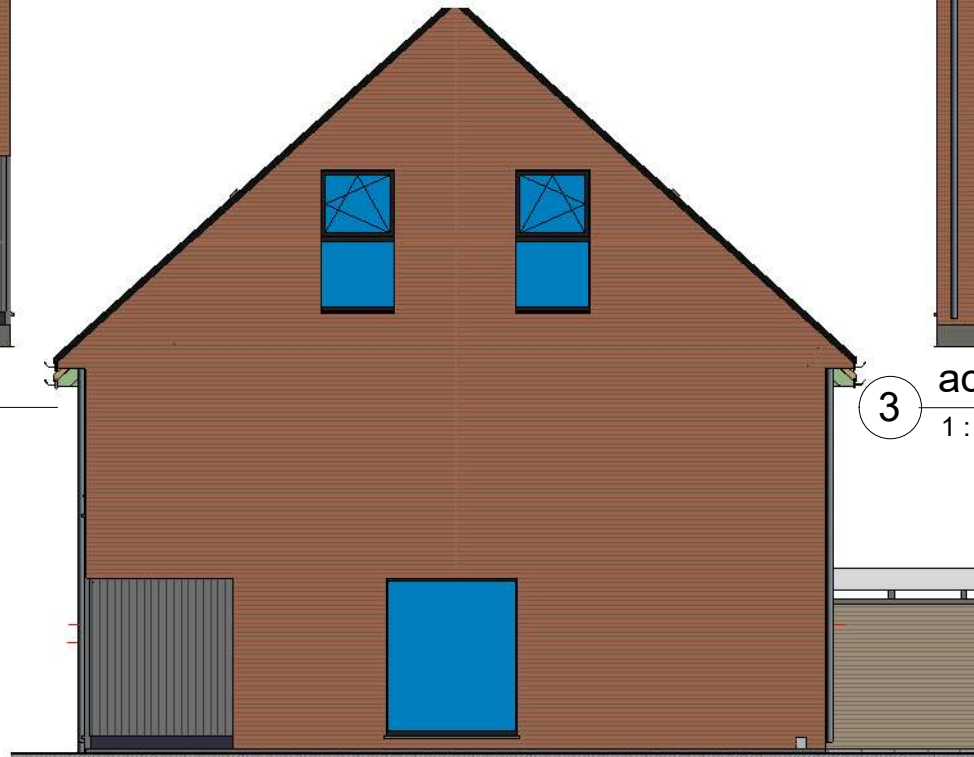

Lot 59

gelijkvloers - lot 59 LL

Lot 59

verdieping - lot 59 LL

Lot 59

2de verdieping - lot 59 LL

2 voorgevel - lot 59 LL
1 : 65

3 achtergevel - lot 59 LL
1 : 65

1 zijgevel - lot 59 LL
1 : 65

DOSSIER dossier nr.: Zwevegem Kapel Milanen
plan : Gevels
plan nr.: Lot 59

ONTWERP
Zwevegem Kapel Milanen - 22 woningen

LIGGING Kruiswegstraat (Lot 11 tem 25 en lot 56 tem 62)
B-8551Zwevegem