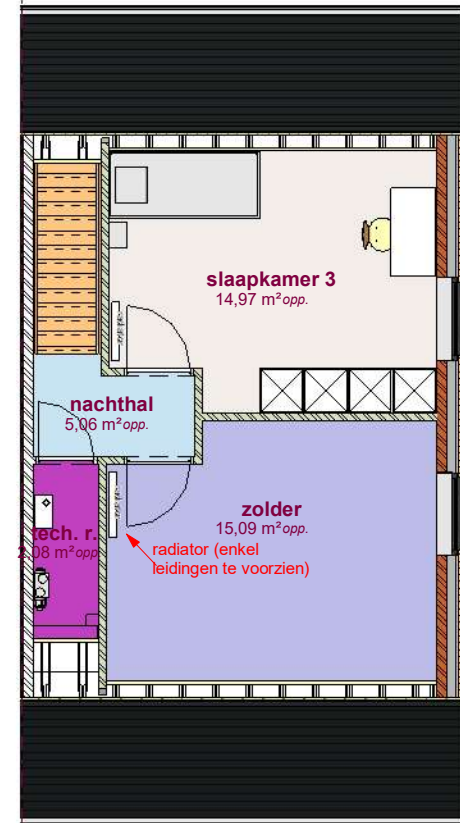

Lot 59

gelijkvloers - lot 59 LL

Lot 59

verdieping - lot 59 LL

Lot 59

2de verdieping - lot 59 LL

2 voorgevel - lot 59 LL
1 : 65

3 achtergevel - lot 59 LL
1 : 65

1 zijgevel - lot 59 LL
1 : 65

DOSSIER dossier nr.: Zwevegem Kapel Milanen
plan : Gevels
plan nr.: Lot 59

ONTWERP
Zwevegem Kapel Milanen - 22 woningen

LIGGING Kruiswegstraat (Lot 11 tem 25 en lot 56 tem 62)
B-8551Zwevegem