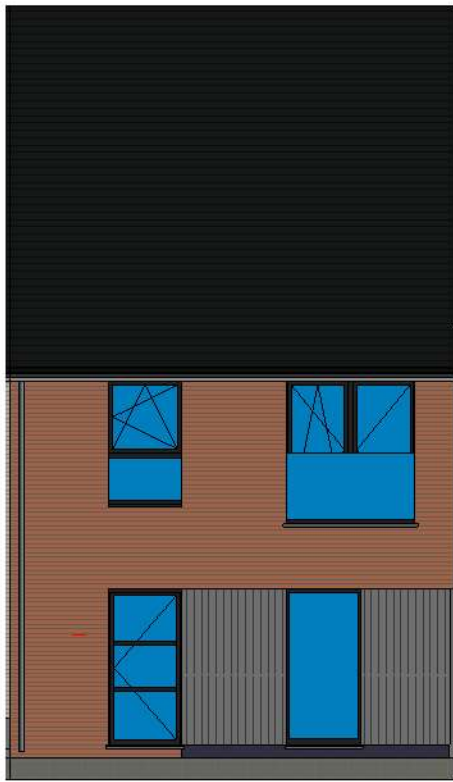

Lot 59

gelijkvloers - lot 59 LL

Lot 59

verdieping - lot 59 LL

Lot 59

2de verdieping - lot 59 LL

2 voorgevel - lot 59 LL
1 : 65

3 achtergevel - lot 59 LL
1 : 65

1 zijgevel - lot 59 LL
1 : 65

DOSSIER dossier nr.: Zwevegem Kapel Milanen
plan : Gevels
plan nr.: Lot 59

ONTWERP
Zwevegem Kapel Milanen - 22 woningen

LIGGING Kruiswegstraat (Lot 11 tem 25 en lot 56 tem 62)
B-8551Zwevegem