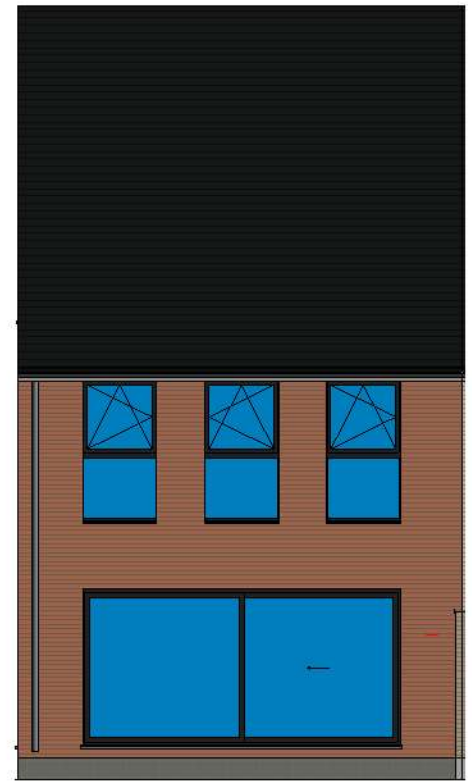

Lot 59

gelijkvloers - lot 59 LL

Lot 59

verdieping - lot 59 LL

Lot 59

2de verdieping - lot 59 LL

2 voorgevel - lot 59 LL
1 : 65

3 achtergevel - lot 59 LL
1 : 65

1 zijgevel - lot 59 LL
1 : 65

DOSSIER dossier nr.: Zwevegem Kapel Milanen
plan : Gevels
plan nr.: Lot 59

ONTWERP
Zwevegem Kapel Milanen - 22 woningen

LIGGING Kruiswegstraat (Lot 11 tem 25 en lot 56 tem 62)
B-8551Zwevegem