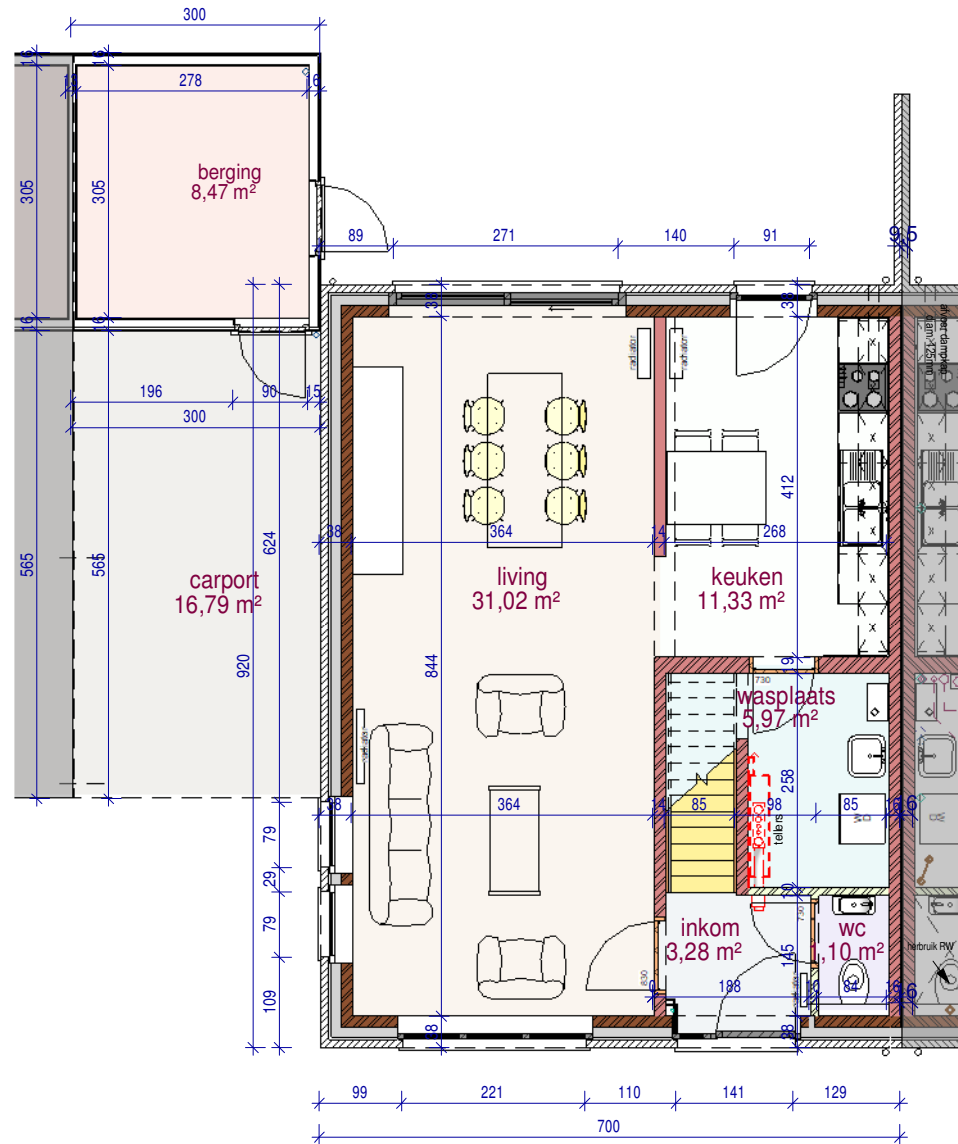

verdieping

gelijkvloers

DOSSIER dossier nr.: Hooglede, Akkerstraat 1.1 - 17 woningen
 plan : plannen
 plan nr. : lot 7

ONTWERP
 BOUWEN 17 EENGEZINSWONINGEN

LIGGING Oude Rozebekestraat 1.1
 B-8830 Hooglede

WONINGBUREAU
 PAUL HUZENTRUCHT

voorgevel

achtergevel

gevel links

DOSSIER
dossier nr.: Hooglede, Akkerstraat 1.1 - 17 woningen
plan : **gevels**
plan nr. : **lot 7**

ONTWERP
BOUWEN 17 EENGEZINSWONINGEN

LIGGING
Oude Rozebekestraat 1.1
B-8830Hooglede