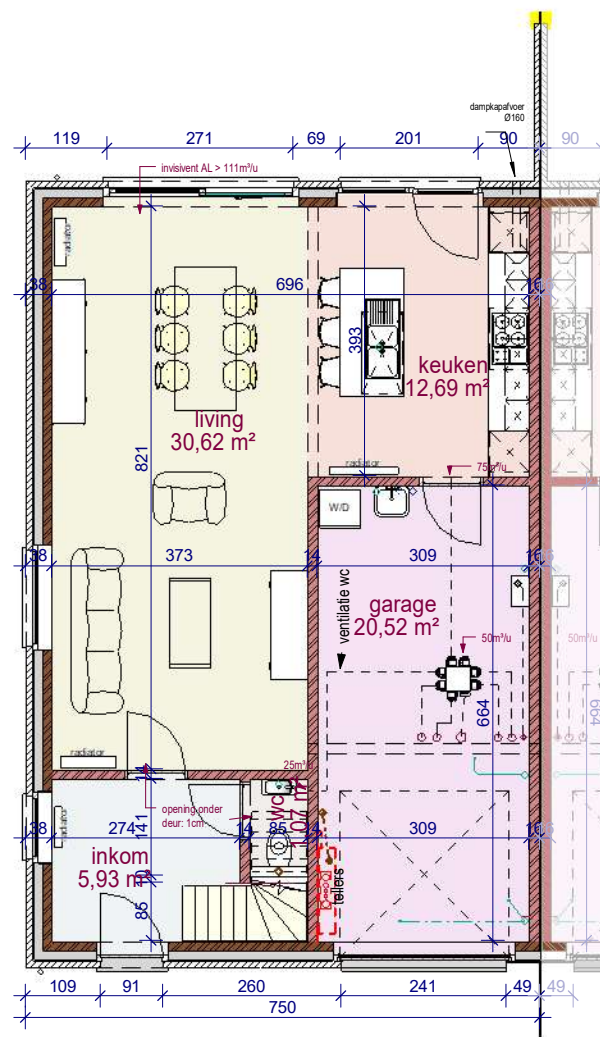

1ste verdieping

gelijkvloers

Voorgevel

achtergevel

zijgevel links

DOSSIER
dossier nr.: Asper - Landdijk - 1.1
plan : **gevels**
plan nr. : **lot 8**

ONTWERP **Asper - Landdijk 1.1 - 8 woningen**

LIGGING
Landdijk
B-9890Gavere-Asper