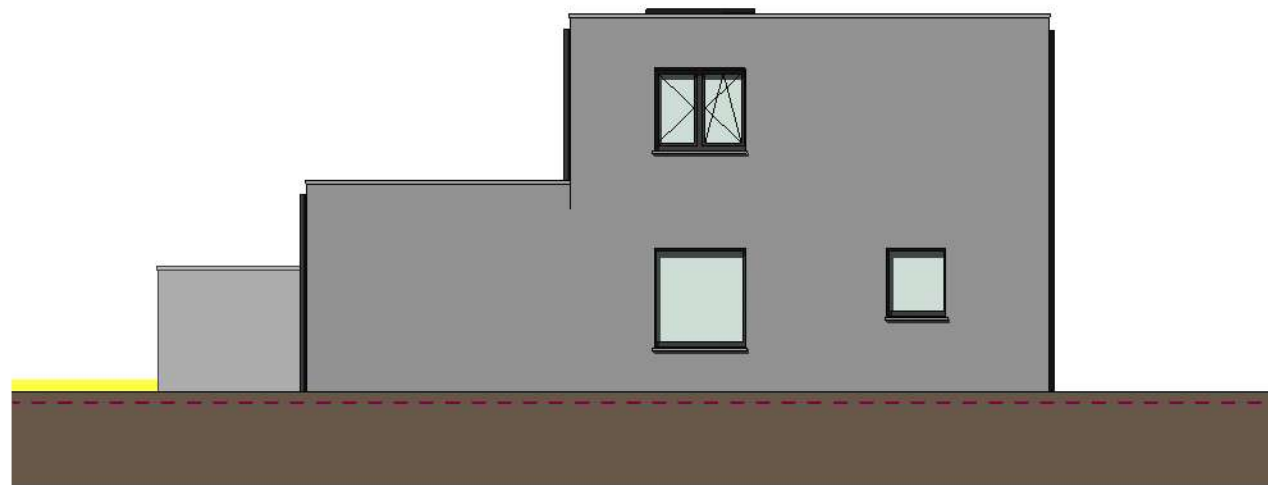

1ste verdieping

gelijkvloers

Voorgevel

achtergevel

zijgevel links

DOSSIER
dossier nr.: Asper - Landdijk - 1.1
plan : **gevels**
plan nr. : **lot 8**

ONTWERP **Asper - Landdijk 1.1 - 8 woningen**

LIGGING
Landdijk
B-9890Gavere-Asper