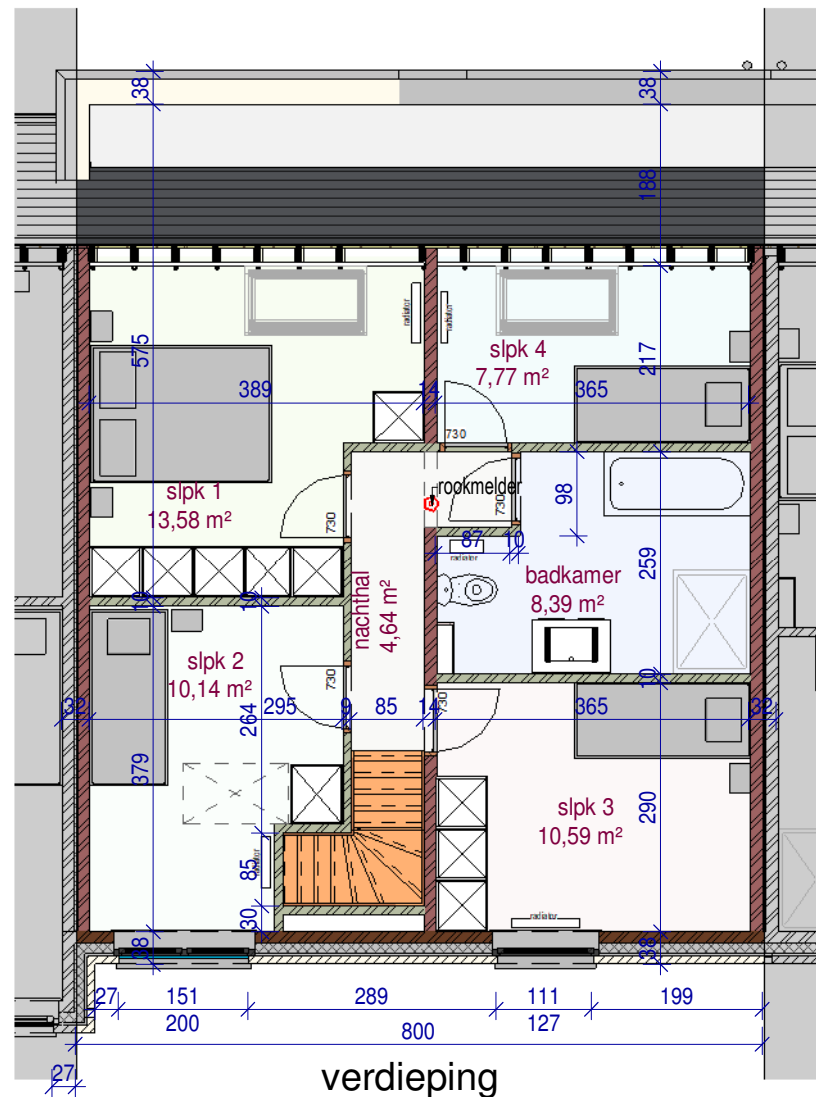

voorgevel

achtergevel

DOSSIER
dossier nr.: Zwevegem 2.3
plan : **gevels**
plan nr. : **lot 88**

ONTWERP **Zwevegem 2.3 - 15 woningen**

LIGGING
Gustave Desmetstraat 1-16 (loten 87-102)
B-8551Zwevegem

WONINGBUREAU
PAUL HUYZENTRUYT

gelijkvloers

verdieping

DOSSIER
dossier nr.: Zwevegem 2.3
plan : plannen
plan nr. : lot 88

ONTWERP Zwevegem 2.3 - 15 woningen

LIGGING
Gustave Desmetstraat 1-16 (loten 87-102)
B-8551Zwevegem

WONINGBUREAU
PAUL HUYZENTRUYT