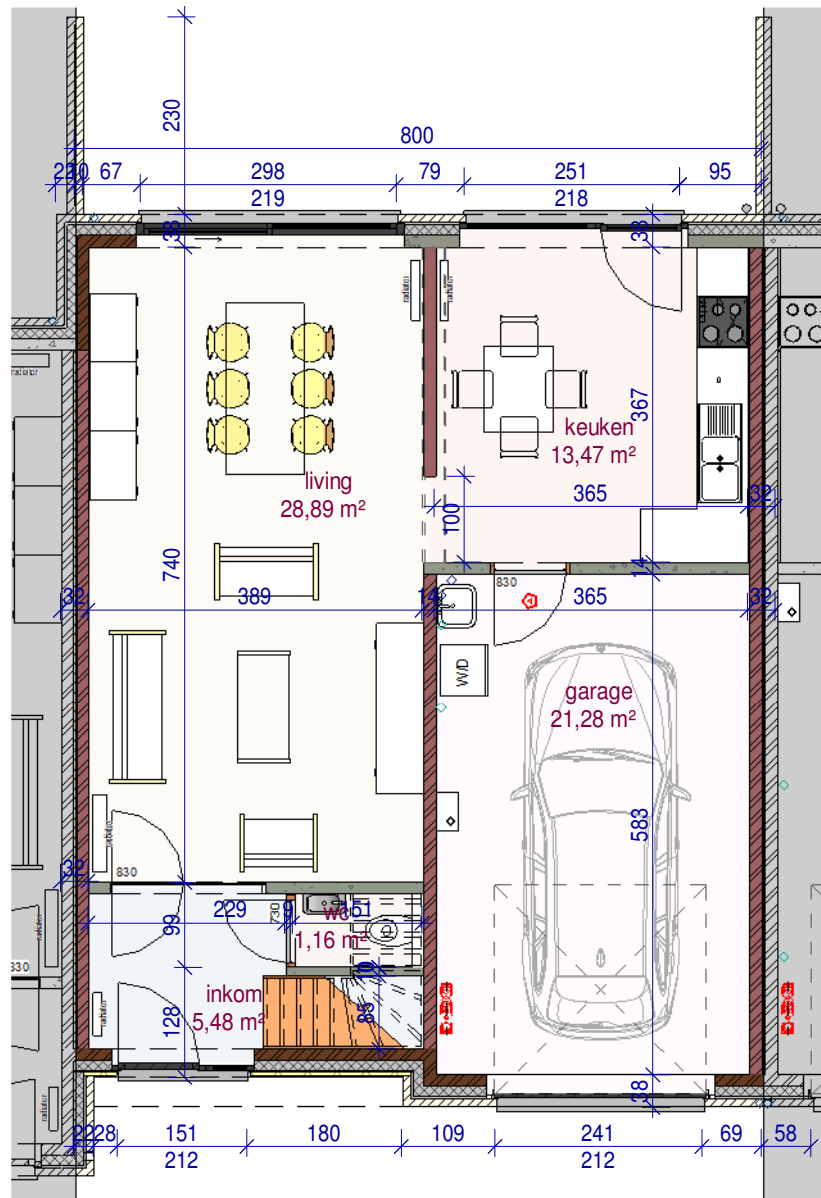

voorgevel

achtergevel

DOSSIER
dossier nr.: Zwevegem 2.3
plan : **gevels**
plan nr. : **lot 88**

ONTWERP **Zwevegem 2.3 - 15 woningen**

LIGGING
Gustave Desmetstraat 1-16 (loten 87-102)
B-8551Zwevegem

WONINGBUREAU
PAUL HUYZENTRUYT

gelijkvloers

verdieping

DOSSIER
dossier nr.: Zwevegem 2.3
plan : plannen
plan nr. : lot 88

ONTWERP Zwevegem 2.3 - 15 woningen

LIGGING
Gustave Desmetstraat 1-16 (loten 87-102)
B-8551Zwevegem

WONINGBUREAU
PAUL HUYZENTRUYT