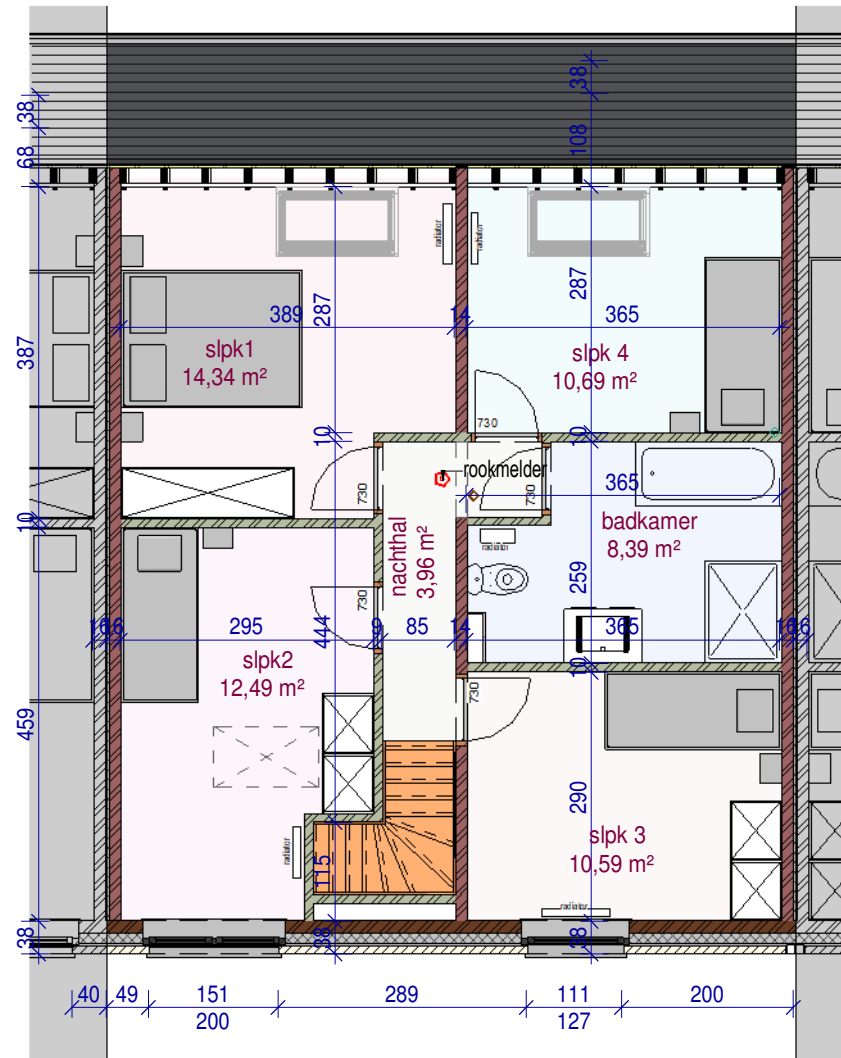

voorgevel

achtergevel

DOSSIER
dossier nr.: Zwevegem 2.3
plan : **gevels**
plan nr. : **lot 92**

ONTWERP **Zwevegem 2.3 - 15 woningen**

LIGGING
Gustave Desmetstraat 1-16 (loten 87-102)
B-8551Zwevegem

WONINGBUREAU
PAUL HUYZENTRUYT

DOSSIER
 dossier nr.: Zwevegem 2.3
 plan : plannen
 plan nr. : lot 92

ONTWERP Zwevegem 2.3 - 15 woningen

LIGGING
 Gustave Desmetstraat 1-16 (loten 87-102)
 B-8551Zwevegem

WONINGBUREAU
 PAUL HUYZENTRUYT