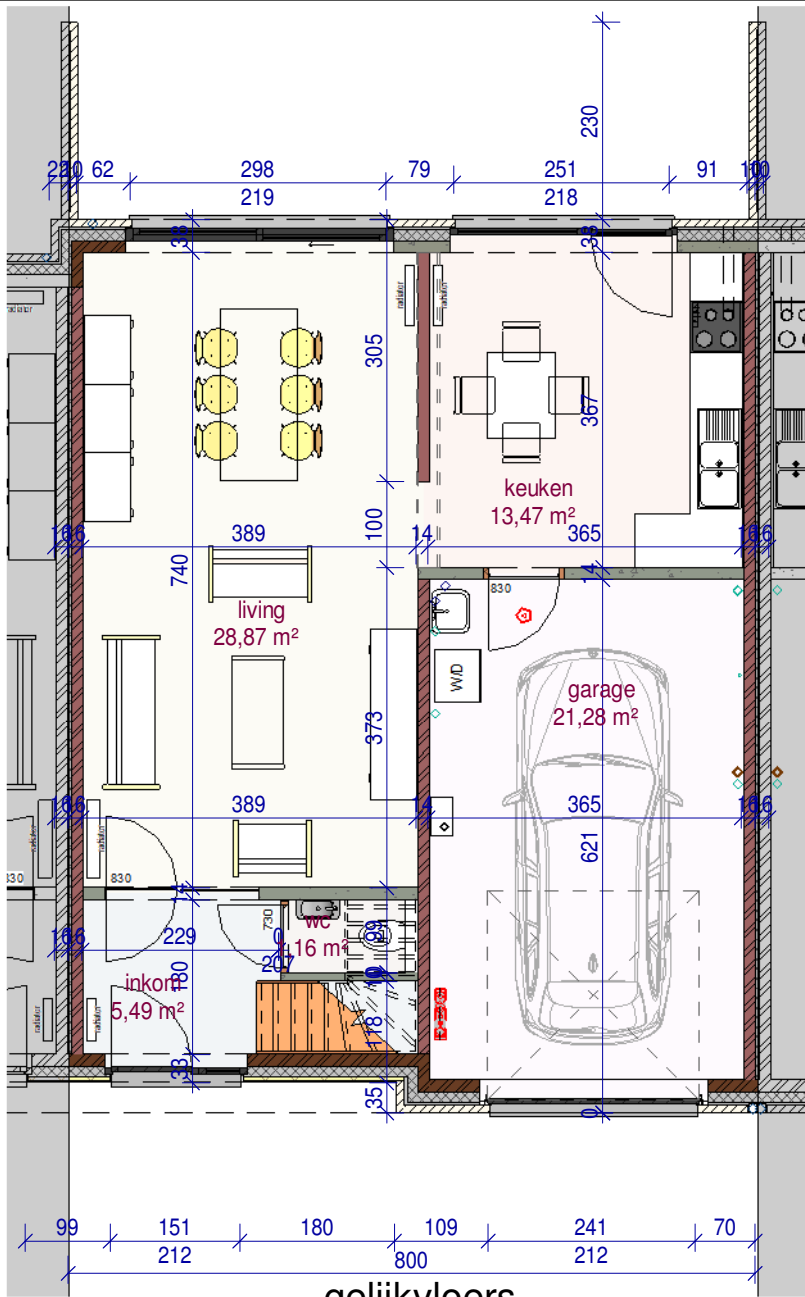

voorgevel

achtergevel

DOSSIER
dossier nr.: Zwevegem 2.3
plan : **gevels**
plan nr. : **lot 92**

ONTWERP **Zwevegem 2.3 - 15 woningen**

LIGGING
Gustave Desmetstraat 1-16 (loten 87-102)
B-8551Zwevegem

WONINGBUREAU
PAUL HUYZENTRUYT

DOSSIER
 dossier nr.: Zwevegem 2.3
 plan : plannen
 plan nr. : lot 92

ONTWERP Zwevegem 2.3 - 15 woningen

LIGGING
 Gustave Desmetstraat 1-16 (loten 87-102)
 B-8551Zwevegem

WONINGBUREAU
 PAUL HUYZENTRUYT