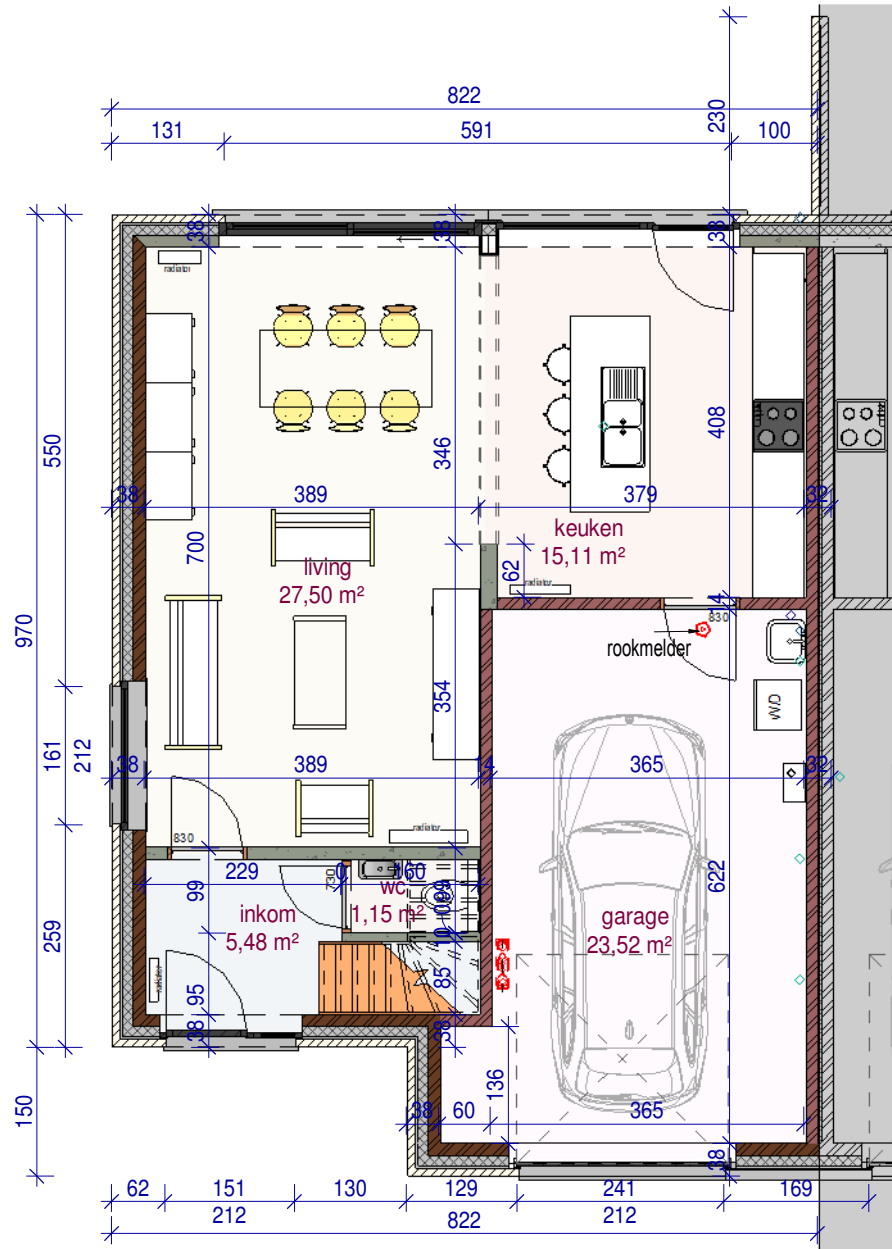

voorgevel

achtergevel

zijgevel

DOSSIER
dossier nr.: Zwevegem 2.3
plan : **gevels**
plan nr. : **lot 94**

ONTWERP **Zwevegem 2.3 - 15 woningen**

LIGGING
Gustave Desmetstraat 1-16 (loten 87-102)
B-8551Zwevegem

WONINGBUREAU
PAUL HUYZENTRUYT

gelijkvloers

verdieping

DOSSIER
dossier nr.: Zwevegem 2.3
plan : plannen
plan nr. : lot 94

ONTWERP Zwevegem 2.3 - 15 woningen

LIGGING
Gustave Desmetstraat 1-16 (loten 87-102)
B-8551Zwevegem