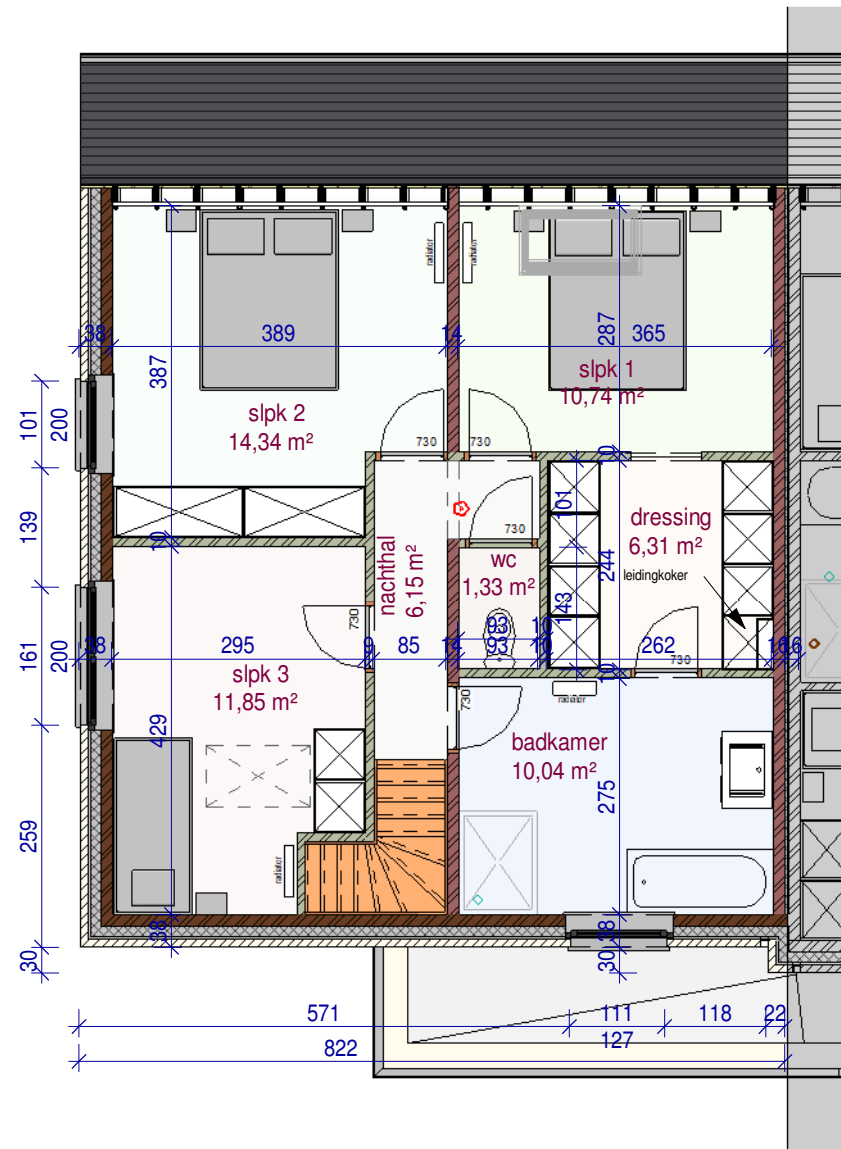

voorgevel

achtergevel

zijgevel

DOSSIER
dossier nr.: Zwevegem 2.3
plan : **gevels**
plan nr. : **lot 94**

ONTWERP **Zwevegem 2.3 - 15 woningen**

LIGGING
Gustave Desmetstraat 1-16 (loten 87-102)
B-8551Zwevegem

WONINGBUREAU
PAUL HUYZENTRUYT

gelijkvloers

verdieping

DOSSIER
dossier nr.: Zwevegem 2.3
plan : plannen
plan nr. : lot 94

ONTWERP Zwevegem 2.3 - 15 woningen

LIGGING
Gustave Desmetstraat 1-16 (loten 87-102)
B-8551Zwevegem