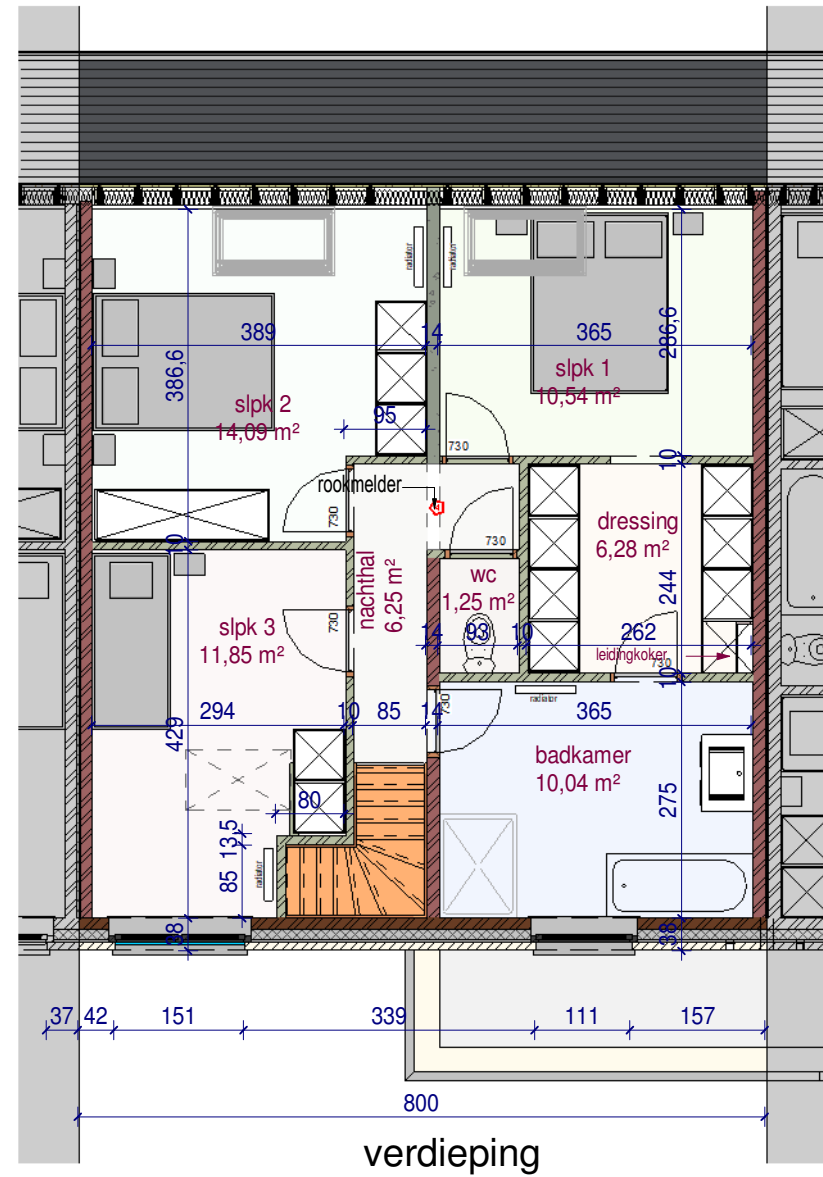

voorgevel

achtergevel

DOSSIER  
dossier nr.: Zwevegem 2.3  
plan : **gevels**  
plan nr. : **lot 96**

ONTWERP **Zwevegem 2.3 - 15 woningen**

LIGGING  
Gustave Desmetstraat 1-16 (loten 87-102 )  
B-8551Zwevegem

WONINGBUREAU  
**PAUL HUYZENTRUYT**

DOSSIER  
dossier nr.: Zwevegem 2.3  
plan : plannen  
plan nr. : lot 96

ONTWERP Zwevegem 2.3 - 15 woningen

LIGGING  
Gustave Desmetstraat 1-16 (loten 87-102)  
B-8551Zwevegem