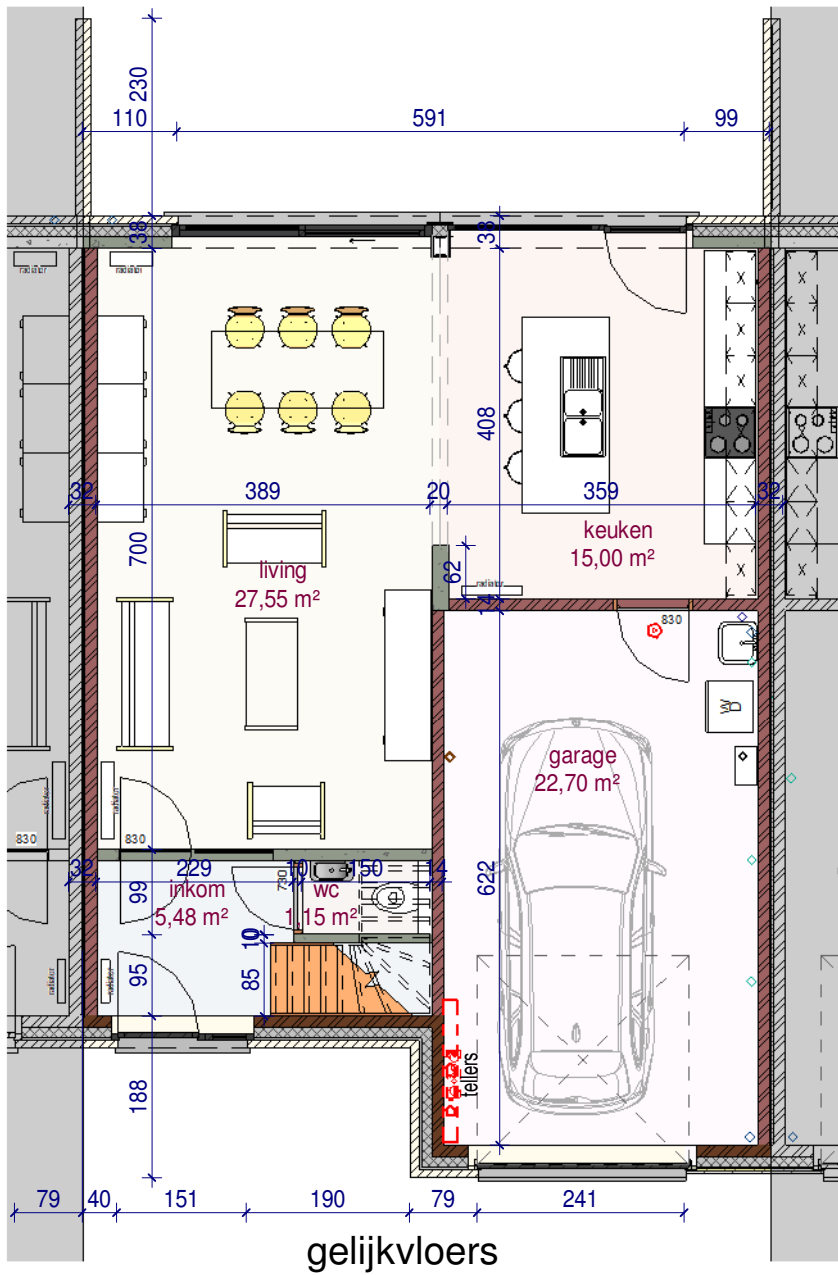

voorgevel

achtergevel

DOSSIER  
dossier nr.: Zwevegem 2.3  
plan : **gevels**  
plan nr. : **lot 96**

ONTWERP **Zwevegem 2.3 - 15 woningen**

LIGGING  
Gustave Desmetstraat 1-16 (loten 87-102 )  
B-8551Zwevegem

WONINGBUREAU  
**PAUL HUYZENTRUYT**

DOSSIER  
dossier nr.: Zwevegem 2.3  
plan : plannen  
plan nr. : lot 96

ONTWERP Zwevegem 2.3 - 15 woningen

LIGGING  
Gustave Desmetstraat 1-16 (loten 87-102)  
B-8551Zwevegem